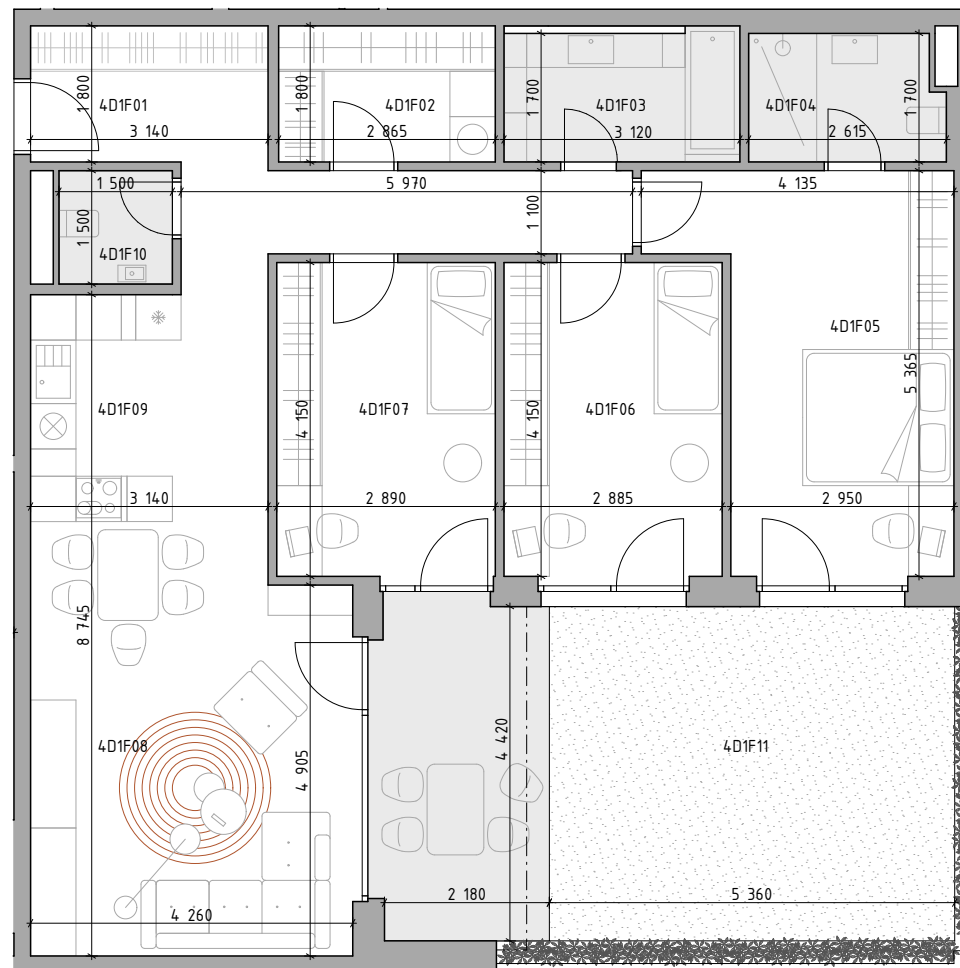

C CUKROVAR

4-IZBOVÝ BYT

4D1F01	CHODBA	13,66 m ²
4D1F02	ŠATNÍK	5,26 m ²
4D1F03	KÚPEĽŇA	5,38 m ²
4D1F04	KÚPEĽŇA	4,27 m ²
4D1F05	IZBA	17,13 m ²
4D1F06	IZBA	11,97 m ²
4D1F07	IZBA	11,99 m ²
4D1F08	OBÝVACIA IZBA	20,90 m ²
4D1F09	KUCHYŇA	11,81 m ²
4D1F10	WC	2,25 m ²
4D1F11	PREDŽÁHRADKA	33,33 m ²

označenie bytu	podlažie	plocha interier	plocha exteriér
4D1F	1	104,63 m ²	33,33 m ²

NEO | REALITNÁ
KANCELÁRIA

Mgr. Barbara Mruškovičová, RSC.
mruskovicova@neoreal.sk
+421 915 119 052

Dušan Sivák
sivak@neoreal.sk
+421 911 880 988

 **UNITED**

Pôdorys a rozmiestnenie vnútorného vybavenia bytu sú ilustračné. Uvedené rozmery sú predbežné a nemusia sa zhodovať s realizačným projektom.