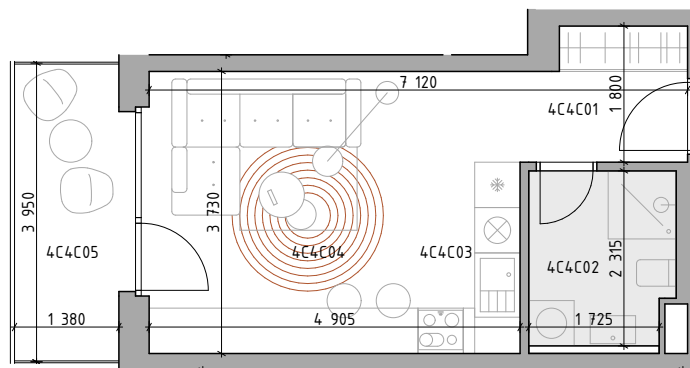

C CUKROVAR

označenie bytu	podlažie	plocha interiéru	plocha exteriéru
4C4C	4	26,34 m ²	5,53 m ²

1-IZBOVÝ BYT

4C4C01	CHODBA	3,68 m ²
4C4C02	KÚPEĽŇA	4,37 m ²
4C4C03	KUCHYŇA	5,04 m ²
4C4C04	OBÝVACIA IZBA	13,26 m ²
4C4C05	LODŽIA	5,53 m ²