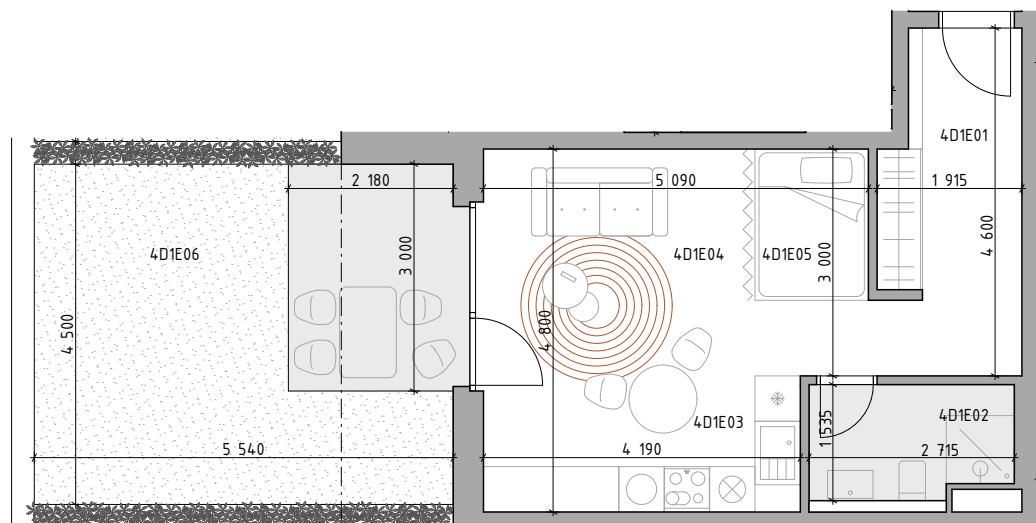

C CUKROVAR

označenie bytu	podlažie	plocha interiér	plocha exteriér
4D1E	1	34,95 m ²	24,93 m ²

1-IZBOVÝ BYT

4D1E01	CHODBA	9,68 m ²
4D1E02	KÚPEĽŇA	3,97 m ²
4D1E03	KUCHYŇA	4,32 m ²
4D1E04	OBÝVACIA IZBA	13,99 m ²
4D1E05	SPACÍ KÚT	3,00 m ²
4D1E06	PREDŽÁHRADKA	24,93 m ²