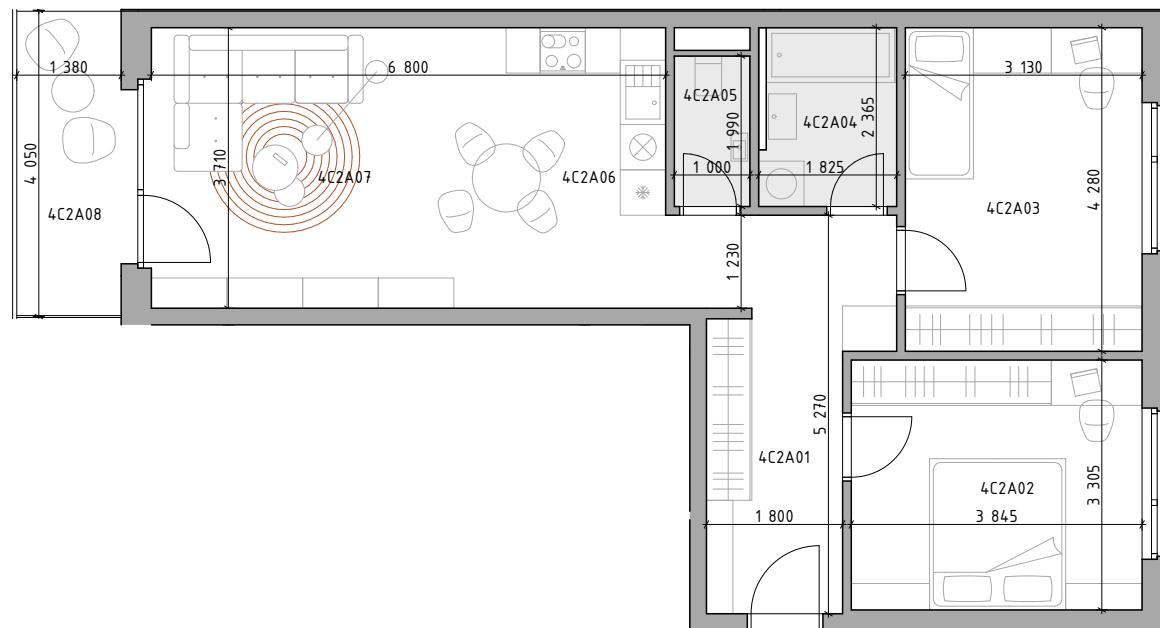

C CUKROVAR

označenie bytu	podlažie	plocha interiér	plocha exteriér
4C2A	2	68,83 m ²	5,66 m ²

3-IZBOVÝ BYT

4C2A01	CHODBA	11,35 m ²
4C2A02	IZBA	12,71 m ²
4C2A03	IZBA	13,40 m ²
4C2A04	KÚPEĽŇA	4,15 m ²
4C2A05	WC	1,99 m ²
4C2A06	KUCHYŇA	7,83 m ²
4C2A07	OBÝVACIA IZBA	17,40 m ²
4C2A08	LODŽIA	5,66 m ²