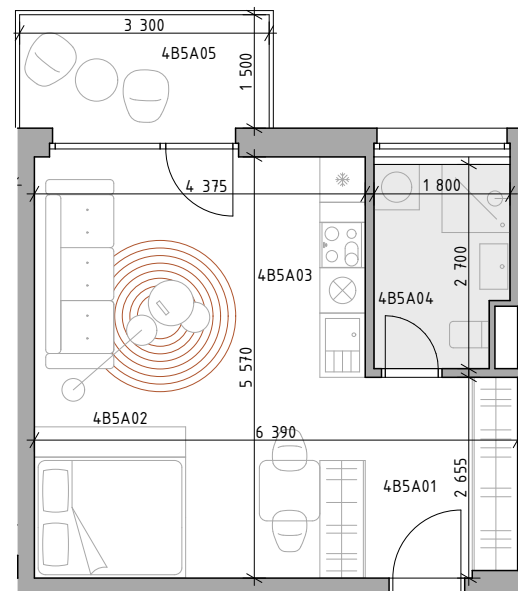

C CUKROVAR

označenie apartmánu	podlažie	plocha interiér	plocha exteriér
4B5A	5	34,27 m ²	4,95 m ²

1-IZBOVÝ APARTMÁN

4B5A01	CHODBA	5,29 m ²
4B5A02	OBÝVACIA IZBA SO SPAC. KÚTOM	15,46 m ²
4B5A03	KUCHYŇA	8,91 m ²
4B5A04	KÚPEĽŇA	4,61 m ²
4B5A05	BALKÓN	4,95 m ²