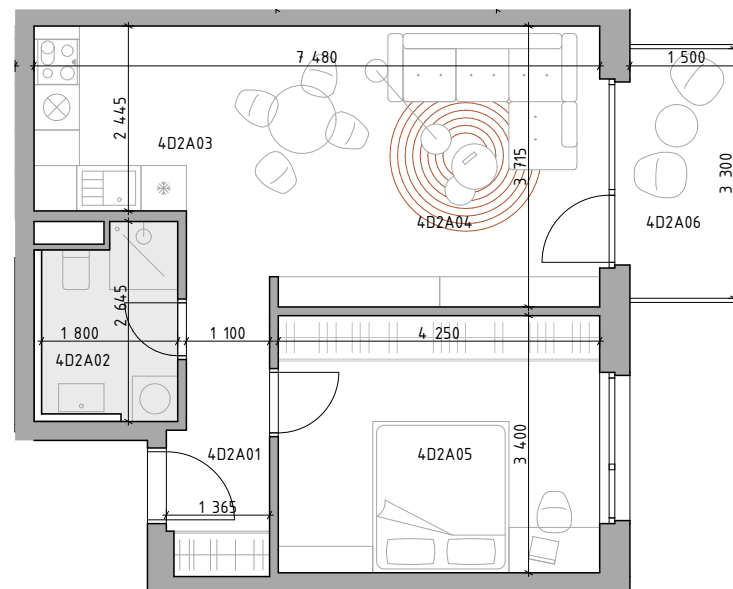

C CUKROVAR

označenie apartmánu	podlažie	plocha interiéru	plocha exteriéru
4D2A	2	48,33 m ²	4,95 m ²

2-IZBOVÝ APARTMÁN

4D2A01	CHODBA	5,77 m ²
4D2A02	KÚPEĽŇA	4,32 m ²
4D2A03	KUCHYŇA	7,62 m ²
4D2A04	OBÝVACIA IZBA	16,17 m ²
4D2A05	IZBA	14,45 m ²
4D2A06	BALKÓN	4,95 m ²