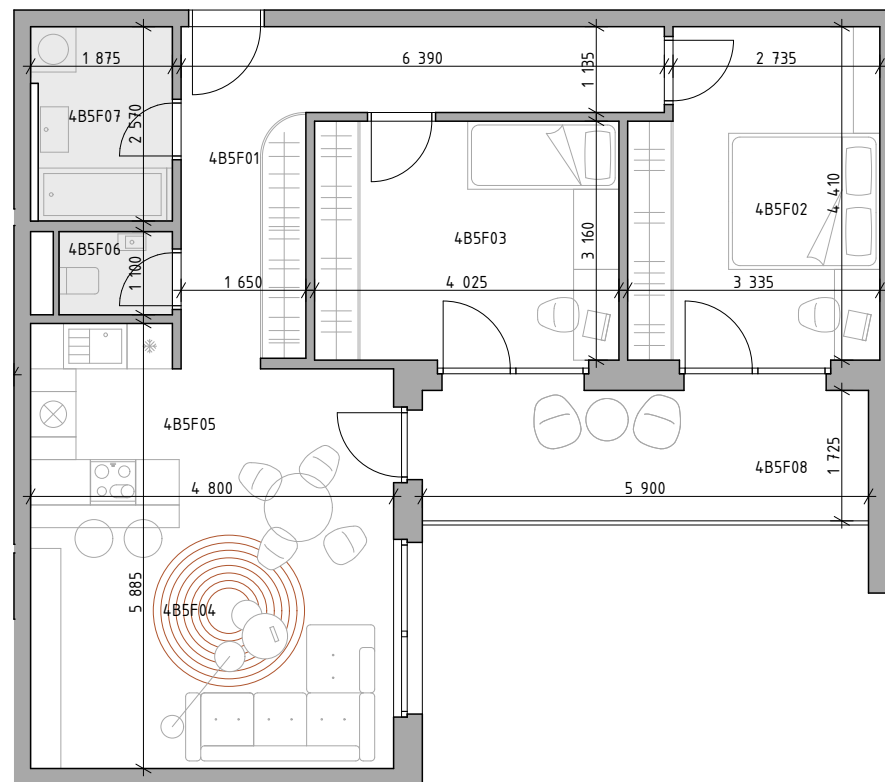

## 3-IZBOVÝ BYT

4B5F01	CHODBA	12,62 m <sup>2</sup>
4B5F02	IZBA	13,96 m <sup>2</sup>
4B5F03	IZBA	12,72 m <sup>2</sup>
4B5F04	OBÝVACIA IZBA	16,73 m <sup>2</sup>
4B5F05	KUCHYŇA	9,98 m <sup>2</sup>
4B5F06	WC	1,65 m <sup>2</sup>
4B5F07	KÚPEĽŇA	4,64 m <sup>2</sup>
4B5F08	LODŽIA	10,50 m <sup>2</sup>

označenie bytu	podlažie	plocha interiér	plocha exteriér
4B5F	5	72,29 m <sup>2</sup>	10,50 m <sup>2</sup>

**NEO** | REALITNÁ  
KANCELÁRIA

Mgr. Barbara Mruškovičová, RSC.  
mruskovicova@neoreal.sk  
+421 915 119 052