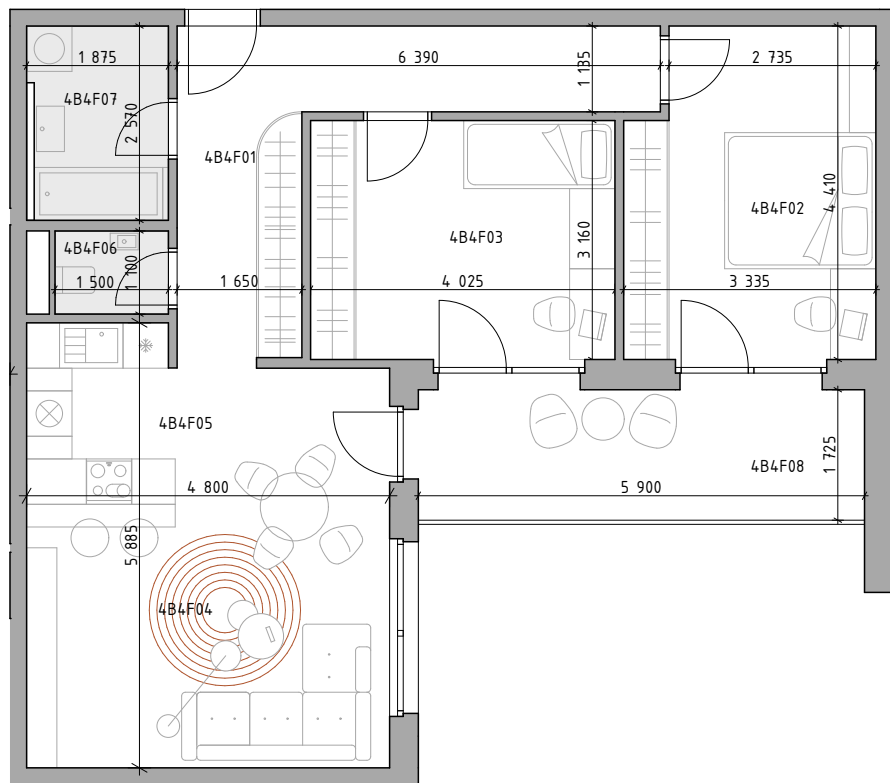

C CUKROVAR

| označenie bytu | podlažie | plocha interiéru | plocha exteriéru |
|----------------|----------|----------------------|----------------------|
| 4B4F | 4 | 72,29 m ² | 10,50 m ² |

3-IZBOVÝ BYT

| | | |
|--------|---------------|----------------------|
| 4B4F01 | CHODBA | 12,62 m ² |
| 4B4F02 | IZBA | 13,96 m ² |
| 4B4F03 | IZBA | 12,72 m ² |
| 4B4F04 | OBÝVACIA IZBA | 16,73 m ² |
| 4B4F05 | KUCHYŇA | 9,98 m ² |
| 4B4F06 | WC | 1,65 m ² |
| 4B4F07 | KÚPEĽŇA | 4,64 m ² |
| 4B4F08 | LODŽIA | 10,50 m ² |