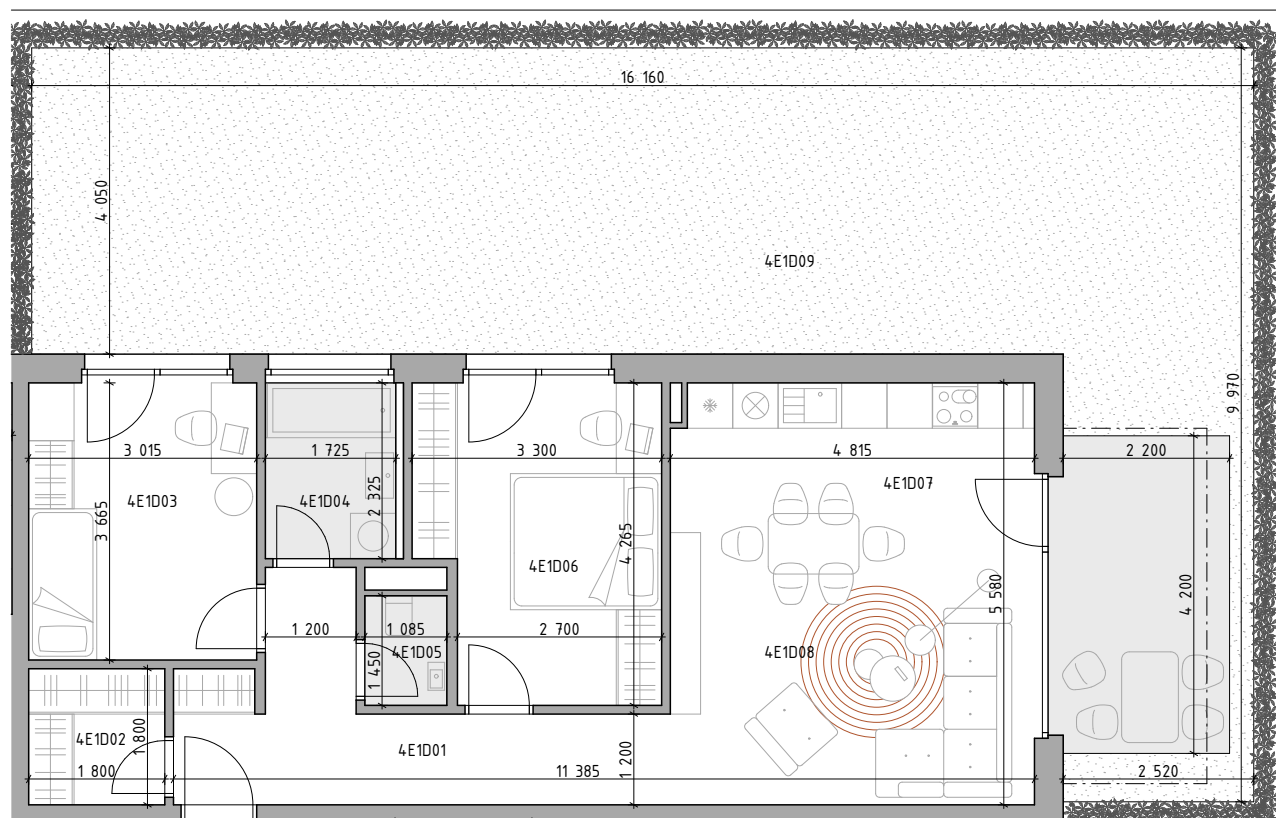

C CUKROVAR

označenie bytu

4E1D

podlažie

1

plocha interiéru

70,37 m²

plocha exteriéru

80,37 m²

3-IZBOVÝ BYT

4E1D01	CHODBA	10,86 m ²
4E1D02	ŠATNÍK	3,24 m ²
4E1D03	IZBA	11,05 m ²
4E1D04	KÚPEĽŇA	4,01 m ²
4E1D05	WC	1,57 m ²
4E1D06	IZBA	12,91 m ²
4E1D07	KUCHYŇA	5,64 m ²
4E1D08	OBÝVACIA IZBA	21,09 m ²
4E1D09	PREDŽÁHRADKA	80,37 m ²