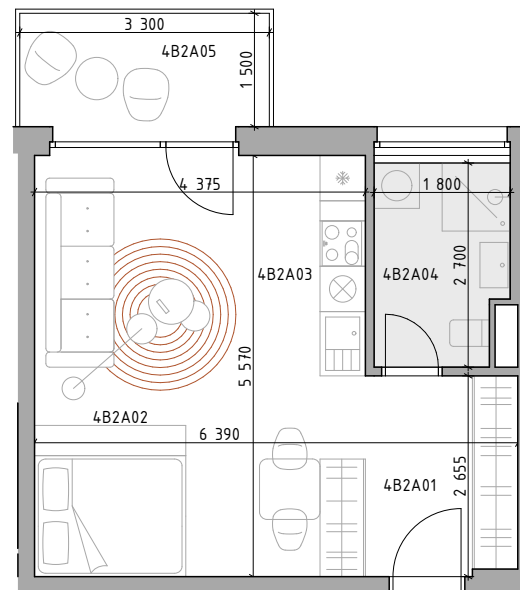

C CUKROVAR

označenie apartmánu	podlažie	plocha interiér	plocha exteriér
4B2A	2	34,27 m ²	4,95 m ²

1-IZBOVÝ APARTMÁN

4B2A01	CHODBA	5,29 m ²
4B2A02	OBÝVACIA IZBA SO SPAC. KÚTOM	15,46 m ²
4B2A03	KUCHYŇA	8,91 m ²
4B2A04	KÚPEĽŇA	4,61 m ²
4B2A05	BALKÓN	4,95 m ²