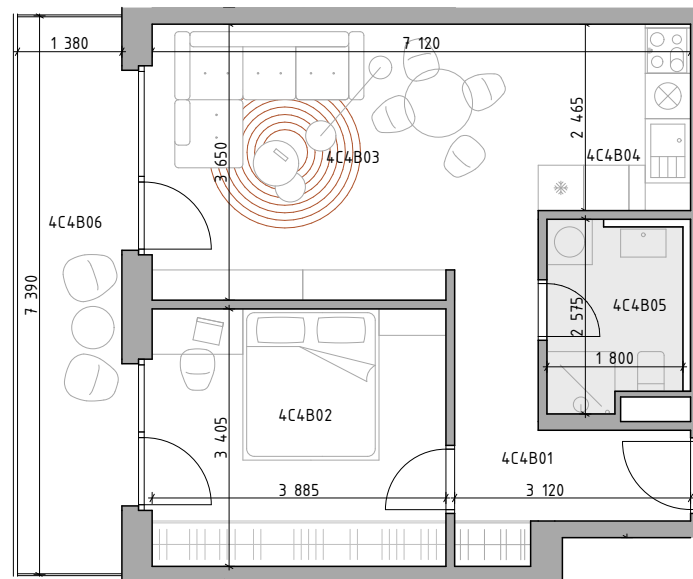

# C CUKROVAR

označenie bytu	podlažie	plocha interiér	plocha exteriér
4C4B	4	47,40 m <sup>2</sup>	10,35 m <sup>2</sup>

## 2-IZBOVÝ BYT

4C4B01	CHODBA	6,73 m <sup>2</sup>
4C4B02	IZBA	13,25 m <sup>2</sup>
4C4B03	OBÝVACIA IZBA	14,55 m <sup>2</sup>
4C4B04	KUCHYŇA	8,54 m <sup>2</sup>
4C4B05	KÚPEĽŇA	4,33 m <sup>2</sup>
4C4B06	LODŽIA	10,35 m <sup>2</sup>