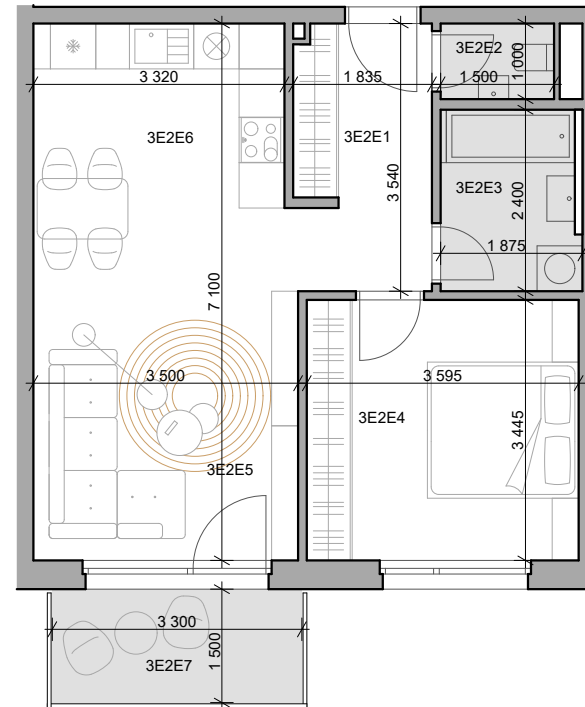

CUKROVAR

označenie bytu	podlažie	plocha interier	plocha exteriér
3E2E	2	48,91 m ²	4,95 m ²

2 - izbový byt

3E2E1	CHODBA	6,28 m ²
3E2E2	WC	1,50 m ²
3E2E3	KÚPEĽŇA	4,34 m ²
3E2E4	IZBA	12,38 m ²
3E2E5	OBÝVACIA IZBA	12,46 m ²
3E2E6	KUCHYŇA	11,95 m ²
3E2E7	BALKÓN	4,95 m ²

NEO | REALITNÁ
KANCELÁRIA

Dušan Sívák
+421 911 880 988
sivak@neoreal.sk

Pôdorys a rozmiestnenie vnútorného vybavenia bytu sú ilustračné. Uvedené rozmery sú predbežné a nemusia sa zhodovať s realizačným projektom.