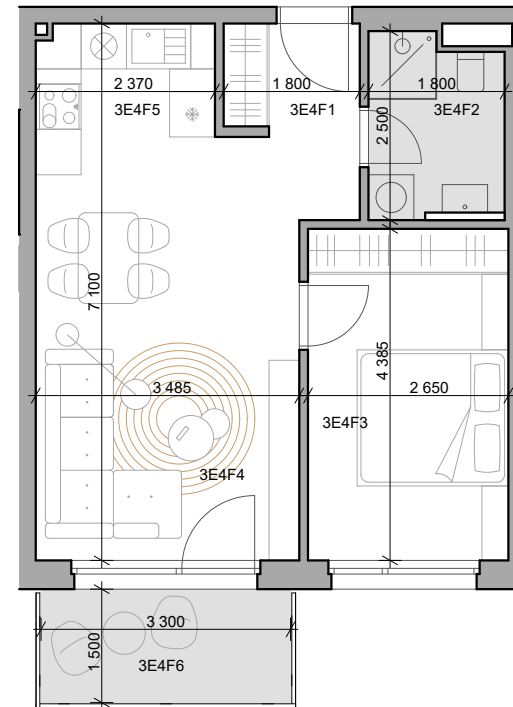

CUKROVAR

označenie bytu	podlažie	plocha interier	plocha exteriér
3E4F	4	42,29 m ²	4,95 m ²

2 - izbový byt

3E4F1	CHODBA	3,50 m ²
3E4F2	KÚPEĽŇA	4,15 m ²
3E4F3	IZBA	11,62 m ²
3E4F4	OBÝVACIA IZBA	15,68 m ²
3E4F5	KUCHYŇA	7,34 m ²
3E4F6	BALKÓN	4,95 m ²

NEO | REALITNÁ
KANCELÁRIA

Dušan Sívák
+421 911 880 988
sivak@neoreal.sk

Pôdorys a rozmiestnenie vnútorného vybavenia bytu sú ilustračné. Uvedené rozmery sú predbežné a nemusia sa zhodovať s realizačným projektom.