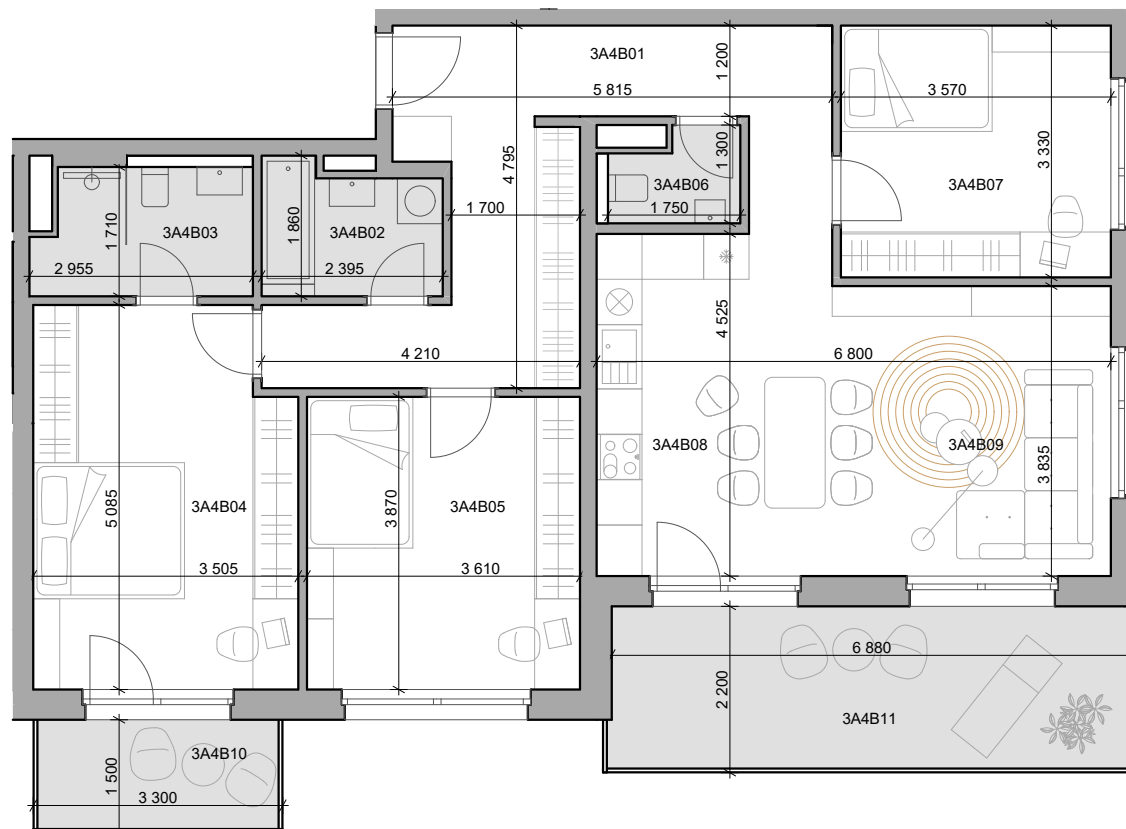

CUKROVAR

označenie bytu	podlažie	plocha interiér	plocha exteriér
3A4B	4	99,74 m ²	20,17 m ²

4 - izbový byt

3A4B01	Chodba	17,94 m ²
3A4B02	Kúpeľňa	3,95 m ²
3A4B03	Kúpeľňa	4,71 m ²
3A4B04	Izba	17,09 m ²
3A4B05	Izba	13,97 m ²
3A4B06	WC	1,96 m ²
3A4B07	Izba	11,89 m ²
3A4B08	Kuchyňa	9,12 m ²
3A4B09	Obývacia izba	19,11 m ²
3A4B10	Balkón	4,95 m ²
3A4B11	Lodžia	15,22 m ²

NEO | REALITNÁ
KANCELÁRIA

Dušan Sívák
+421 911 880 988
sivak@neoreal.sk

Pôdorys a rozmiestnenie vnútorného vybavenia bytu sú ilustračné. Uvedené rozmery sú predbežné a nemusia sa zhodovať s realizačným projektom.