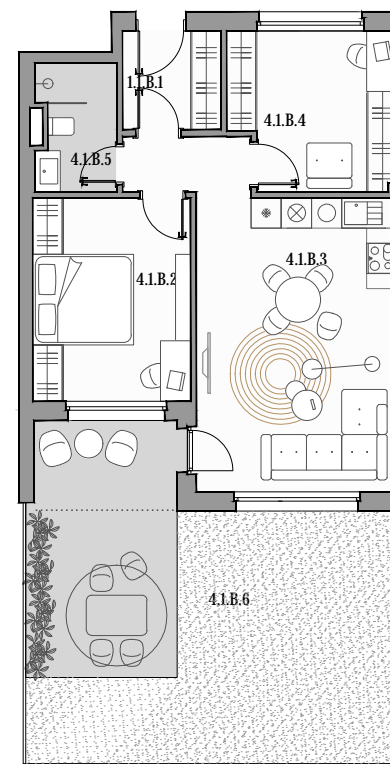

CUKROVAR

2 - IZBOVÝ BYT

4.1.B.1	PREDSIEŇ	3,82 m ²
4.1.B.2	IZBA	12,65 m ²
4.1.B.3	OBÝVACIA ČASŤ + KK	26,32 m ²
4.1.B.4	ŠATNÍK	10,05 m ²
4.1.B.5	KÚPEĽŇA	3,91 m ²
4.1.B.6	PREDZÁHRADKA	42,75 m ²

označenie bytu	podlažie	plocha interiéru	plocha exteriéru
4.1.B	1	56,75 m ²	42,75 m ²

NEO | REALITNÁ
KANCELÁRIA

Dušan Sivák
+421 911 880 988
sivak@neoreal.sk

Pôdorys a rozmiestnenie vnútorného vybavenia bytu sú ilustračné. Uvedené rozmery sú predbežné a nemusia sa zhodovať s realizačným projektom.