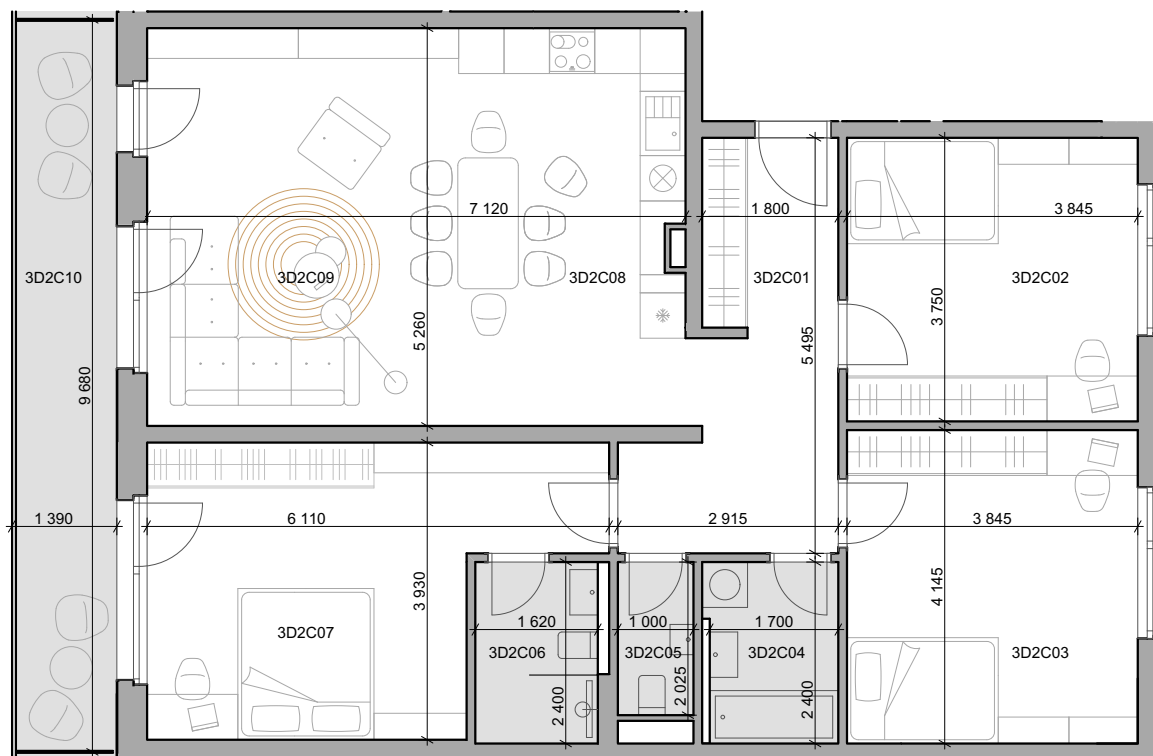

CUKROVAR

označenie bytu	podlažie	plocha interier	plocha exteriér
3D2C	2	109,01 m ²	13,46 m ²

4 - izbový byt

3D2C01	Chodba	11,70 m ²
3D2C02	Izba	14,42 m ²
3D2C03	Izba	16,19 m ²
3D2C04	Kúpeľňa	4,16 m ²
3D2C05	WC	2,03 m ²
3D2C06	Kúpeľňa	3,89 m ²
3D2C07	Izba	19,37 m ²
3D2C08	Kuchyňa	8,02 m ²
3D2C09	Obývacia izba	29,25 m ²
3D2C10	Lodžia	13,46 m ²

NEO | REALITNÁ
KANCELÁRIA

Dušan Sívák
+421 911 880 988
sivak@neoreal.sk

Pôdorys a rozmiestnenie vnútorného vybavenia bytu sú ilustračné. Uvedené rozmery sú predbežné a nemusia sa zhodovať s realizačným projektom.