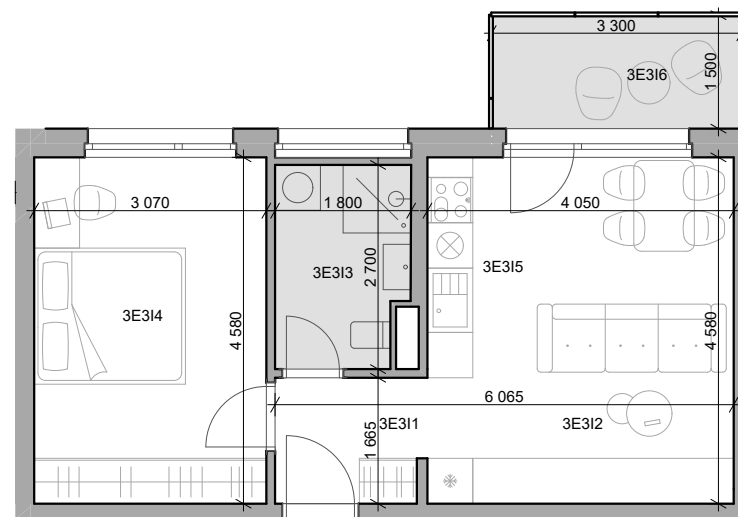

CUKROVAR

označenie apartmánu	podlažie	plocha interiér	plocha exteriér
3E31	3	40,49 m ²	4,95 m ²

2 - izbový apartmán

3E311	Chodba	3,27 m ²
3E312	Obývacia izba	13,97 m ²
3E313	Kúpeľňa	4,61 m ²
3E314	Izba	14,06 m ²
3E315	Kuchyňa	4,58 m ²
3E316	Balkón	4,95 m ²

NEO | REALITNÁ
KANCELÁRIA

Dušan Sívák
+421 911 880 988
sivak@neoreal.sk

Pôdorys a rozmiestnenie vnútorného vybavenia bytu sú ilustračné. Uvedené rozmery sú predbežné a nemusia sa zhodovať s realizačným projektom.