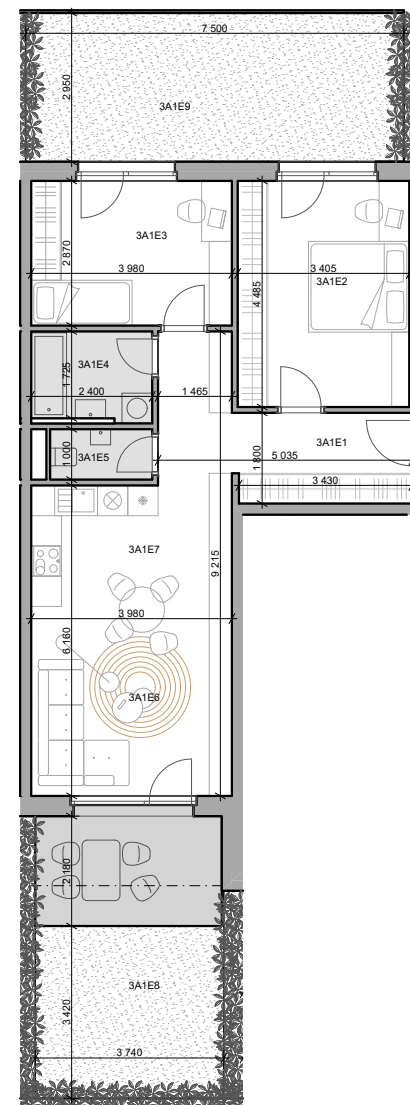

C

CUKROVAR

3 - izbový byt

3A1E1	Chodba	10,82 m ²
3A1E2	Izba	15,27 m ²
3A1E3	Izba	11,42 m ²
3A1E4	Kúpeľňa	4,22 m ²
3A1E5	WC	2,03 m ²
3A1E6	Obývacia izba	14,96 m ²
3A1E7	Kuchyňa	9,55 m ²
3A1E8	Predzáhradka	20,89 m ²
3A1E9	Predzáhradka	22,03 m ²

NEO | REALITNÁ
KANCELÁRIA

Dušan Sívák
+421 911 880 988
sivak@neoreal.sk

označenie bytu

3A1E

podlažie

1

plocha interiéru

68,27 m²

plocha exteriéru

42,92 m²

0 1 2 5m

Pôdorys a rozmiestnenie vnútorného vybavenia bytu sú ilustračné. Uvedené rozmery sú predbežné a nemusia sa zhodovať s realizačným projektom.