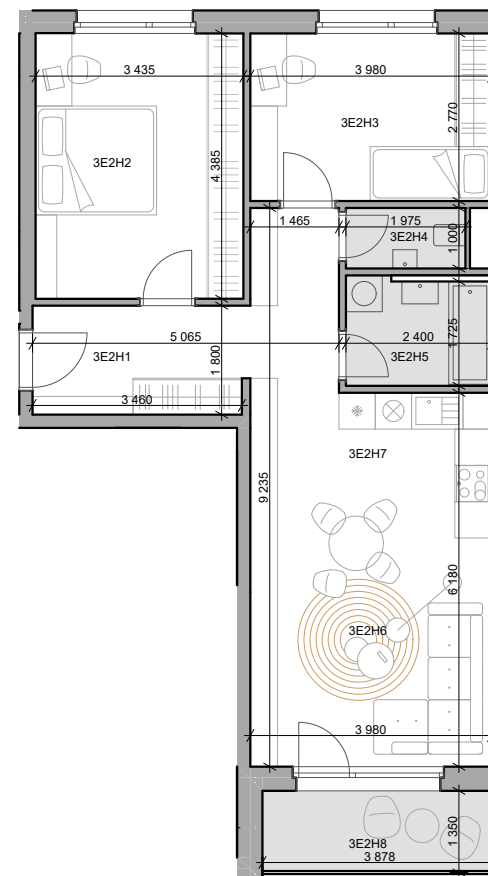

CUKROVAR

3 - izbový byt

3E2H1	Chodba	10,87 m ²
3E2H2	Izba	15,06 m ²
3E2H3	Izba	11,02 m ²
3E2H4	WC	2,03 m ²
3E2H5	Kúpeľňa	4,22 m ²
3E2H6	Obývacia izba	15,04 m ²
3E2H7	Kuchyňa	9,55 m ²
3E2H8	Lodžia	5,37 m ²

označenie bytu	podlažie	plocha interier	plocha exteriér
3E2H	2	67,80 m ²	5,37 m ²

NEO | REALITNÁ
KANCELÁRIA

Dušan Sívák
+421 911 880 988
sivak@neoreal.sk

Pôdorys a rozmiestnenie vnútorného vybavenia bytu sú ilustračné. Uvedené rozmery sú predbežné a nemusia sa zhodovať s realizačným projektom.