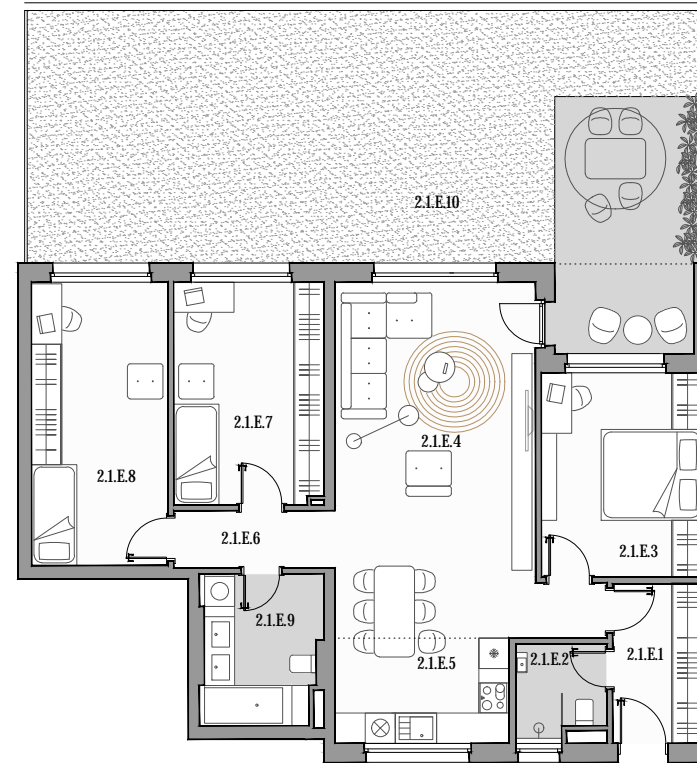

CUKROVAR

4 - IZBOVÝ BYT

2.1.E.1	PREDSIEŇ	5,59 m ²
2.1.E.2	KÚPEĽŇA	3,14 m ²
2.1.E.3	IŽBA	12,90 m ²
2.1.E.4	OBÝVACIA ČASŤ	29,68 m ²
2.1.E.5	KUCHYŇA	7,20 m ²
2.1.E.6	CHODBA	3,63 m ²
2.1.E.7	IŽBA	13,11 m ²
2.1.E.8	IŽBA	15,20 m ²
2.1.E.9	KÚPEĽŇA	6,92 m ²
2.1.E.10	PREDZÁHRADKA	72,71 m ²

označenie bytu	podlažie	plocha interiéru	plocha exteriéru
2.1.E	1	97,37 m ²	72,71 m ²

0 1 2 5m

Pôdorys a rozmiestnenie vnútorného vybavenia bytu sú ilustračné. Uvedené rozmery sú predbežné a nemusia sa zhodovať s realizačným projektom.