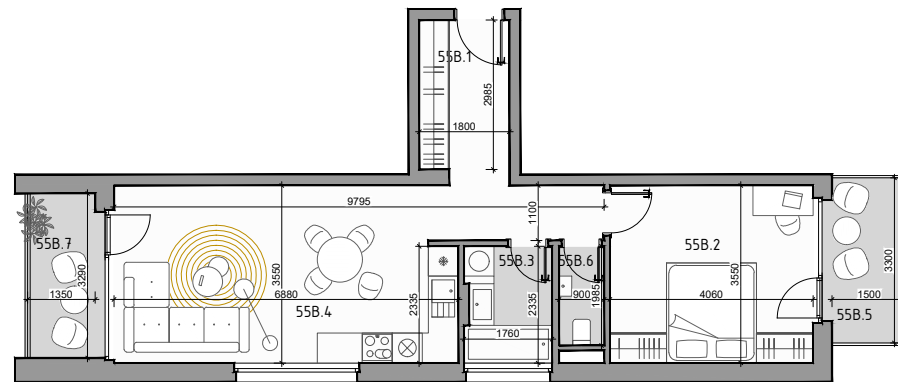

CUKROVAR

označenie bytu	podlažie	plocha interier	plocha exteriér
55B	5	53,82 m ²	9,56 m ²

2 - IZBOVÝ BYT

55B.1	PREDSIEŇ	9,62 m ²
55B.2	IZBA	14,68 m ²
55B.3	KÚPEĽŇA	4,03 m ²
55B.4	OBÝVACIA IZBA + KK	23,70 m ²
55B.5	BALKÓN	4,95 m ²
55B.6	WC	1,79 m ²
55B.7	LOGGIA	4,61 m ²

NEO | REALITNÁ
KANCELÁRIA

Dušan Sivák
+421 911 880 988
sivak@neoreal.sk

Pôdorys a rozmiestnenie vnútorného vybavenia bytu sú ilustračné. Uvedené rozmery sú predbežné a nemusia sa zhodovať s realizačným projektom.