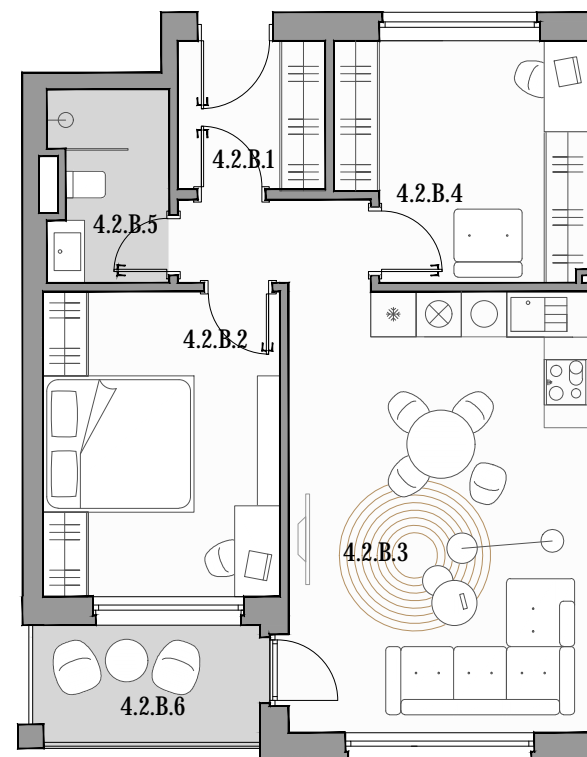

CUKROVAR

2 - IZBOVÝ BYT

4.2.B.1	PREDSIEŇ	3,82 m ²
4.2.B.2	IZBA	12,65 m ²
4.2.B.3	OBÝVACIA ČASŤ + KK	26,32 m ²
4.2.B.4	ŠATNÍK	10,05 m ²
4.2.B.5	KÚPEĽŇA	3,91 m ²
4.2.B.6	LOGGIA	4,85 m ²

označenie bytu	podlažie	plocha interiér	plocha exteriér
4.2.B	2	56,75 m ²	4,85 m ²

NEO | REALITNÁ
KANCELÁRIA

Dušan Sivák
+421 911 880 988
sivak@neoreal.sk

Pôdorys a rozmiestnenie vnútorného vybavenia bytu sú ilustračné. Uvedené rozmery sú predbežné a nemusia sa zhodovať s realizačným projektom.