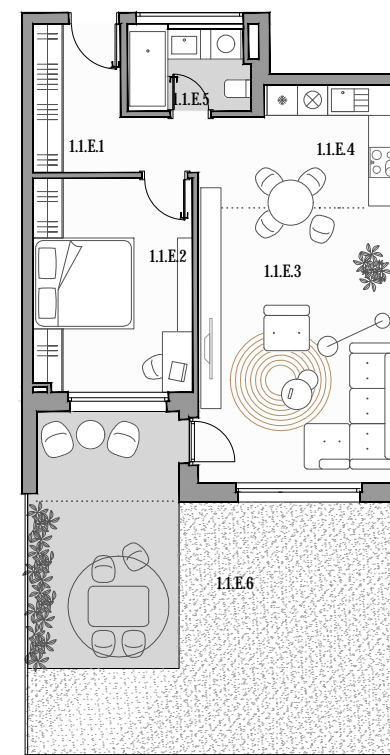

# CUKROVAR

2 - IZBOVÝ BYT

1.1.E.1	PREDSIEŇ	6,82 m <sup>2</sup>
1.1.E.2	IZBA	13,37 m <sup>2</sup>
1.1.E.3	OBÝVACIA ČASŤ	21,87 m <sup>2</sup>
1.1.E.4	KUCHYŇA	8,72 m <sup>2</sup>
1.1.E.5	KÚPEĽŇA	3,98 m <sup>2</sup>
1.1.E.6	PREDZÁHRADKA	42,62 m <sup>2</sup>

označenie bytu	podlažie	plocha interiéru	plocha exteriéru
1.1.E	1	54,76 m <sup>2</sup>	42,62 m <sup>2</sup>

**NEO** | REALITNÁ  
KANCELÁRIA

Dušan Sivák  
+421 911 880 988  
sivak@neoreal.sk

Pôdorys a rozmiestnenie vnútorného vybavenia bytu sú ilustračné. Uvedené rozmery sú predbežné a nemusia sa zhodovať s realizačným projektom.