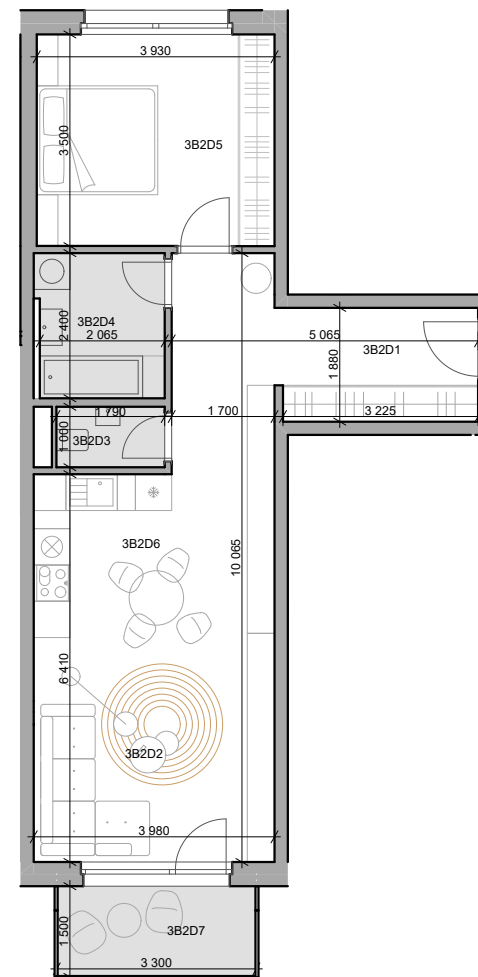

CUKROVAR

2 - izbový byt

3B2D1	Chodba	12,46 m ²
3B2D2	Obývacia izba	14,77 m ²
3B2D3	WC	1,79 m ²
3B2D4	Kúpeľňa	5,03 m ²
3B2D5	Izba	13,76 m ²
3B2D6	Kuchyňa	10,75 m ²
3B2D7	Balkón	4,95 m ²

NEO | REALITNÁ
KANCELÁRIA

Dušan Sívák
+421 911 880 988
sivak@neoreal.sk

označenie bytu	podlažie	plocha interiér	plocha exteriér
3B2D	2	58,54 m ²	4,95 m ²

Pôdorys a rozmiestnenie vnútorného vybavenia bytu sú ilustračné. Uvedené rozmery sú predbežné a nemusia sa zhodovať s realizačným projektom.