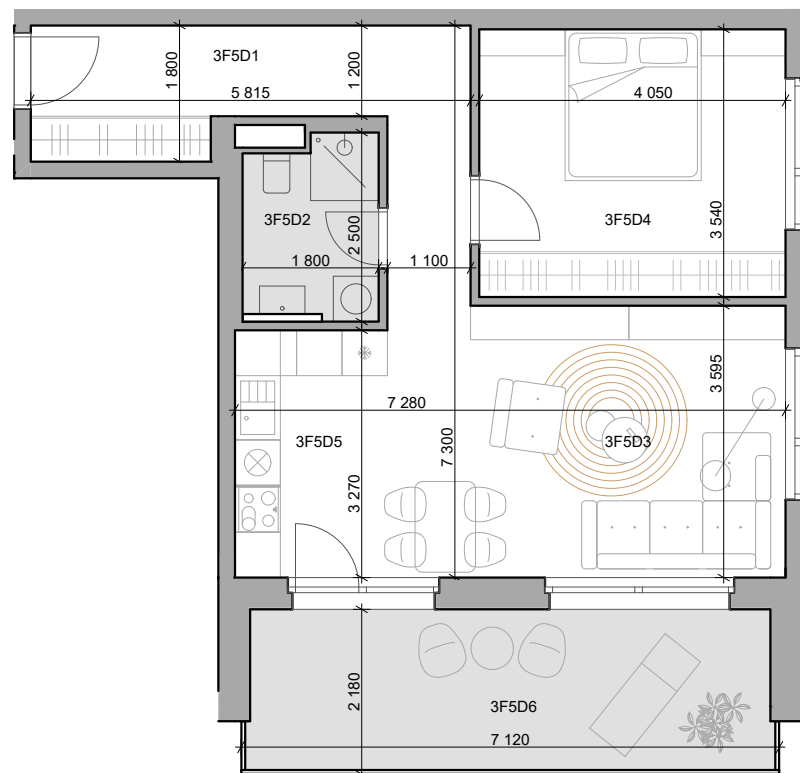

CUKROVAR

2 - izbový byt

3F5D1	Chodba	11,16 m ²
3F5D2	Kúpeľňa	4,15 m ²
3F5D3	Obývacia izba	18,93 m ²
3F5D4	Izba	14,34 m ²
3F5D5	Kuchyňa	6,59 m ²
3F5D6	Lodžia	15,17 m ²

označenie bytu	podlažie	plocha interier	plocha exteriér
3F5D	5	55,16 m ²	15,17 m ²

NEO | REALITNÁ
KANCELÁRIA

Dušan Sívák
+421 911 880 988
sivak@neoreal.sk

Pôdorys a rozmiestnenie vnútorného vybavenia bytu sú ilustračné. Uvedené rozmery sú predbežné a nemusia sa zhodovať s realizačným projektom.