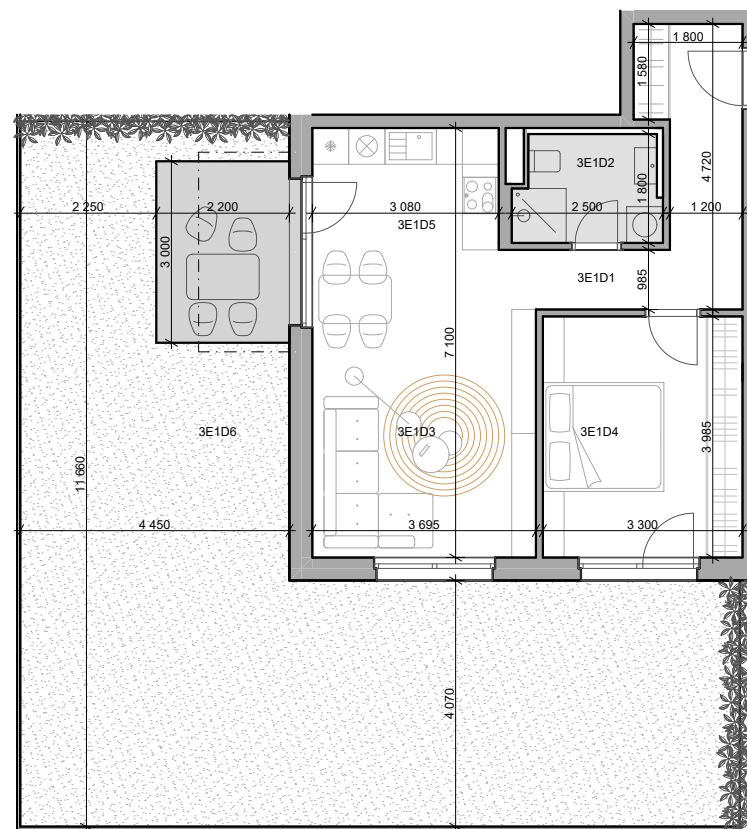

CUKROVAR

2 - izbový byt

3E1D1	Chodba	8,79 m ²
3E1D2	Kúpeľňa	4,15 m ²
3E1D3	Obývacia izba	15,15 m ²
3E1D4	Izba	13,15 m ²
3E1D5	Kuchyňa	9,85 m ²
3E1D6	Predzáhradka	82,89 m ²

NEO | REALITNÁ
KANCELÁRIA

Dušan Sivák
+421 911 880 988
sivak@neoreal.sk

označenie bytu	podlažie	plocha interiér	plocha exteriér
3E1D	1	51,09 m ²	82,89 m ²

Pôdorys a rozmiestnenie vnútorného vybavenia bytu sú ilustračné. Uvedené rozmery sú predbežné a nemusia sa zhodovať s realizačným projektom.