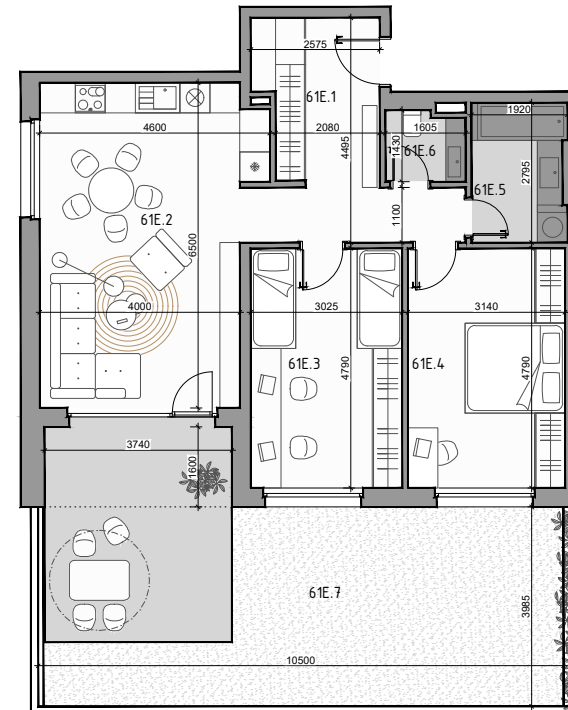

CUKROVAR

3 - IZBOVÝ BYT

61E.1	PREDSIEŇ	12,67 m ²
61E.2	OBÝVACIA MIESTNOSŤ + KK	26,87 m ²
61E.3	IZBA	14,49 m ²
61E.4	IZBA	15,04 m ²
61E.5	KÚPEĽŇA	5,24 m ²
61E.6	WC	2,19 m ²
61E.7	PREDZÁHRADKA	47,82 m ²

označenie bytu	podlažie	plocha interier	plocha exteriér
61E	1	76,50 m ²	47,82 m ²

NEO | REALITNÁ
KANCELÁRIA

Dušan Sivák
+421 911 880 988
sivak@neoreal.sk

Pôdorys a rozmiestnenie vnútorného vybavenia bytu sú ilustračné. Uvedené rozmery sú predbežné a nemusia sa zhodovať s realizačným projektom.