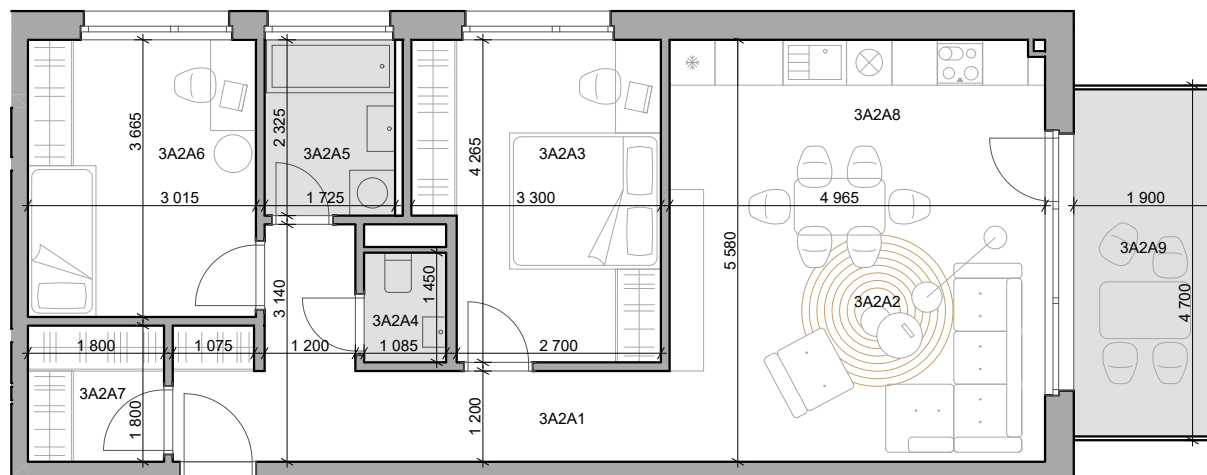

CUKROVAR

označenie bytu	podlažie	plocha interier	plocha exteriér
3A2A	2	71,30 m ²	8,93 m ²

3 - izbový byt

3A2A1	Chodba	10,86 m ²
3A2A2	Obývacia izba	21,75 m ²
3A2A3	Izba	12,91 m ²
3A2A4	WC	1,57 m ²
3A2A5	Kúpeľňa	4,01 m ²
3A2A6	Izba	11,05 m ²
3A2A7	Šatník	3,24 m ²
3A2A8	Kuchyňa	5,91 m ²
3A2A9	Balkón	8,93 m ²

NEO | REALITNÁ
KANCELÁRIA

Dušan Sívák
+421 911 880 988
sivak@neoreal.sk

Pôdorys a rozmiestnenie vnútorného vybavenia bytu sú ilustračné. Uvedené rozmery sú predbežné a nemusia sa zhodovať s realizačným projektom.