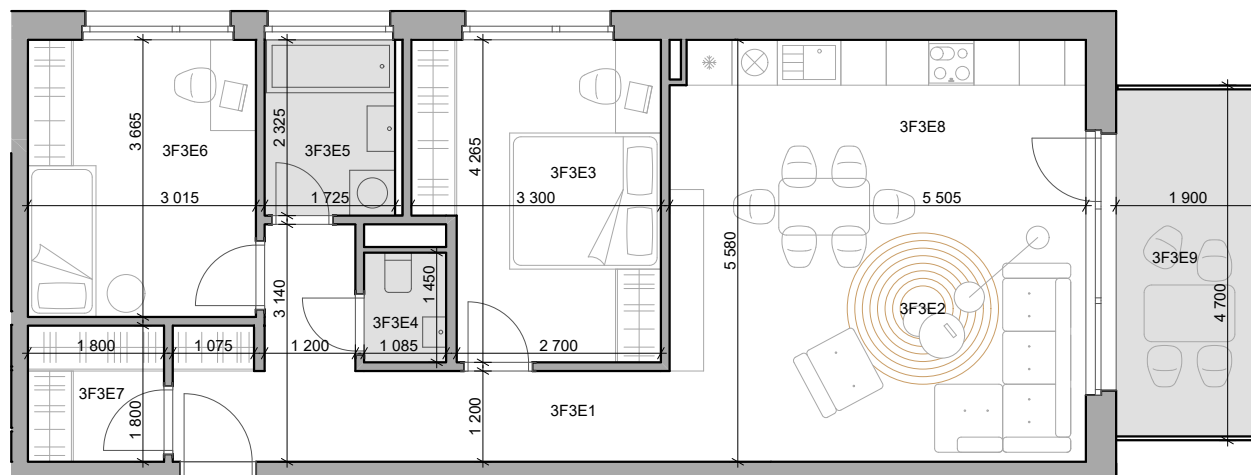

CUKROVAR

označenie bytu	podlažie	plocha interier	plocha exteriér
3F3E	3	74,22 m ²	8,93 m ²

3 - izbový byt

3F3E1	Chodba	10,86 m ²
3F3E2	Obývacia izba	24,11 m ²
3F3E3	Izba	12,91 m ²
3F3E4	WC	1,57 m ²
3F3E5	Kúpeľňa	4,01 m ²
3F3E6	Izba	11,05 m ²
3F3E7	šatník	3,24 m ²
3F3E8	Kuchyňa	6,47 m ²
3F3E9	Balkón	8,93 m ²

NEO | REALITNÁ
KANCELÁRIA

Dušan Sívák
+421 911 880 988
sivak@neoreal.sk

Pôdorys a rozmiestnenie vnútorného vybavenia bytu sú ilustračné. Uvedené rozmery sú predbežné a nemusia sa zhodovať s realizačným projektom.