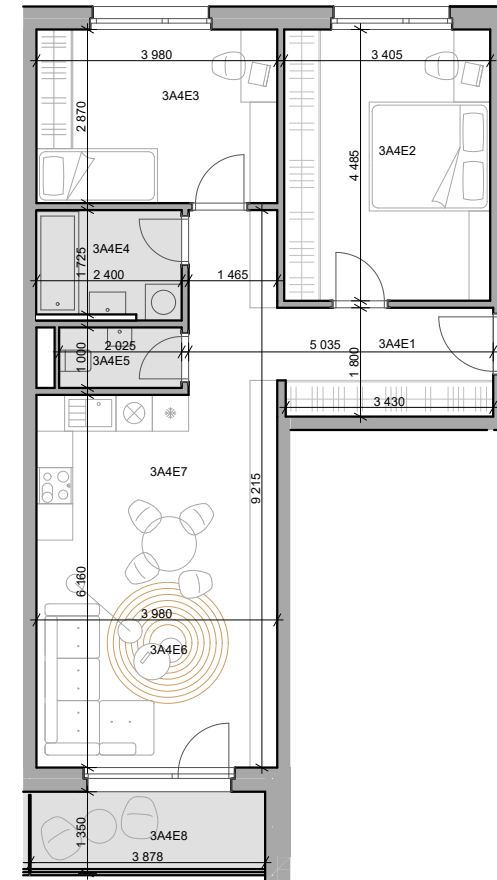

CUKROVAR

3 - izbový byt

3A4E1	Chodba	10,82 m ²
3A4E2	Izba	15,27 m ²
3A4E3	Izba	11,42 m ²
3A4E4	Kúpeľňa	4,22 m ²
3A4E5	WC	2,03 m ²
3A4E6	Obývacia izba	14,96 m ²
3A4E7	Kuchyňa	9,55 m ²
3A4E8	Lodžia	5,37 m ²

NEO | REALITNÁ
KANCELÁRIA

Dušan Sívák
+421 911 880 988
sivak@neoreal.sk

označenie bytu	podlažie	plocha interier	plocha exteriér
3A4E	4	68,27 m ²	5,37 m ²

Pôdorys a rozmiestnenie vnútorného vybavenia bytu sú ilustračné. Uvedené rozmery sú predbežné a nemusia sa zhodovať s realizačným projektom.