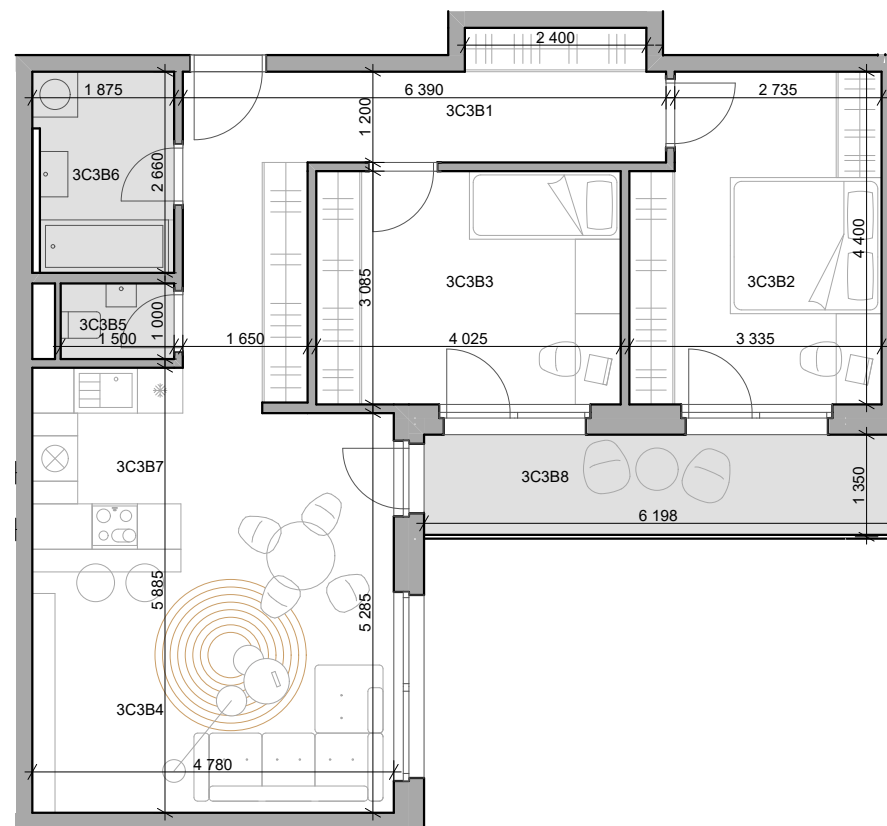

# CUKROVAR

3 - izbový byt

3C3B1	Chodba	14,30 m <sup>2</sup>
3C3B2	Izba	14,09 m <sup>2</sup>
3C3B3	Izba	12,63 m <sup>2</sup>
3C3B4	Obývacia izba	15,22 m <sup>2</sup>
3C3B5	WC	1,50 m <sup>2</sup>
3C3B6	Kúpeľňa	4,80 m <sup>2</sup>
3C3B7	Kuchyňa	11,38 m <sup>2</sup>
3C3B8	Lodžia	8,57 m <sup>2</sup>

označenie bytu	podlažie	plocha interiér	plocha exteriér
3C3B	3	73,92 m <sup>2</sup>	8,57 m <sup>2</sup>

**NEO** | REALITNÁ  
KANCELÁRIA

Dušan Sívák  
+421 911 880 988  
sivak@neoreal.sk

Pôdorys a rozmiestnenie vnútorného vybavenia bytu sú ilustračné. Uvedené rozmery sú predbežné a nemusia sa zhodovať s realizačným projektom.