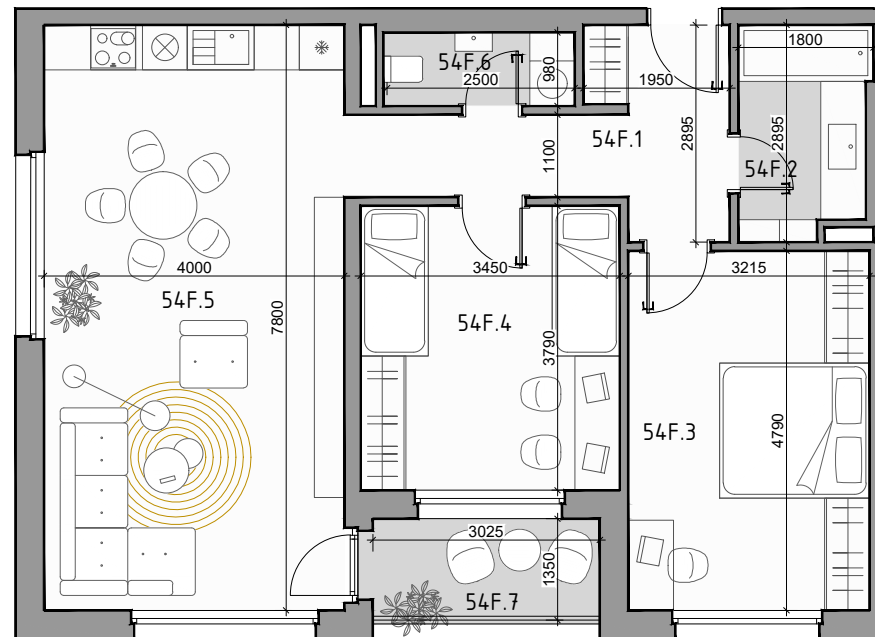

CUKROVAR

označenie bytu	podlažie	plocha interier	plocha exteriér
54F	4	75,68 m ²	4,28 m ²

3 - IZBOVÝ BYT

54F.1	PREDSIEŇ	8,70 m ²
54F.2	KÚPEĽŇA	4,80 m ²
54F.3	IZBA	15,40 m ²
54F.4	IZBA	13,08 m ²
54F.5	OBÝVACIA IZBA + KK	31,20 m ²
54F.6	WC	2,50 m ²
54F.7	LOGGIA	4,28 m ²

NEO | REALITNÁ
KANCELÁRIA

Dušan Sivák
+421 911 880 988
sivak@neoreal.sk

Pôdorys a rozmiestnenie vnútorného vybavenia bytu sú ilustračné. Uvedené rozmery sú predbežné a nemusia sa zhodovať s realizačným projektom.