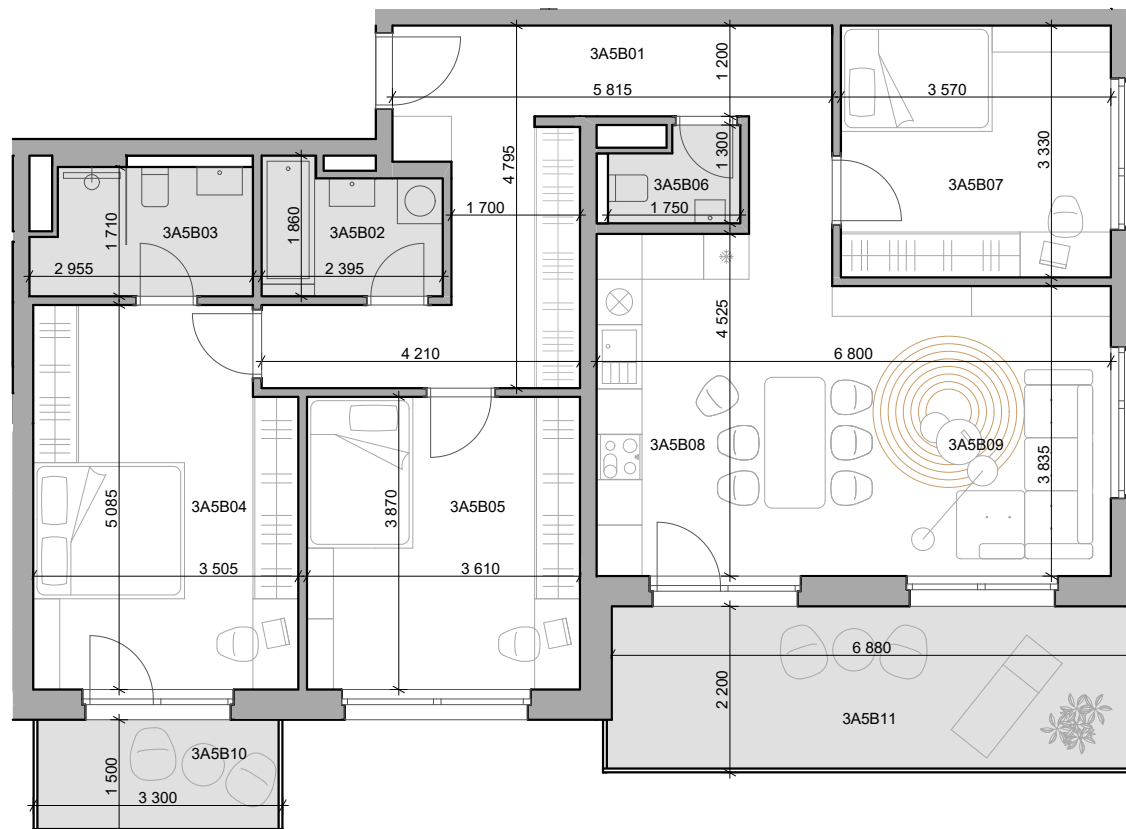

CUKROVAR

označenie bytu	podlažie	plocha interier	plocha exteriér
3A5B	5	99,74 m ²	20,17 m ²

4 - izbový byt

3A5B01	Chodba	17,94 m ²
3A5B02	Kúpeľňa	3,95 m ²
3A5B03	Kúpeľňa	4,71 m ²
3A5B04	Izba	17,09 m ²
3A5B05	Izba	13,97 m ²
3A5B06	WC	1,96 m ²
3A5B07	Izba	11,89 m ²
3A5B08	Kuchyňa	9,12 m ²
3A5B09	Obývacia izba	19,11 m ²
3A5B10	Balkón	4,95 m ²
3A5B11	Lodžia	15,22 m ²

NEO | REALITNÁ
KANCELÁRIA

Dušan Sívák
+421 911 880 988
sivak@neoreal.sk

Pôdorys a rozmiestnenie vnútorného vybavenia bytu sú ilustračné. Uvedené rozmery sú predbežné a nemusia sa zhodovať s realizačným projektom.