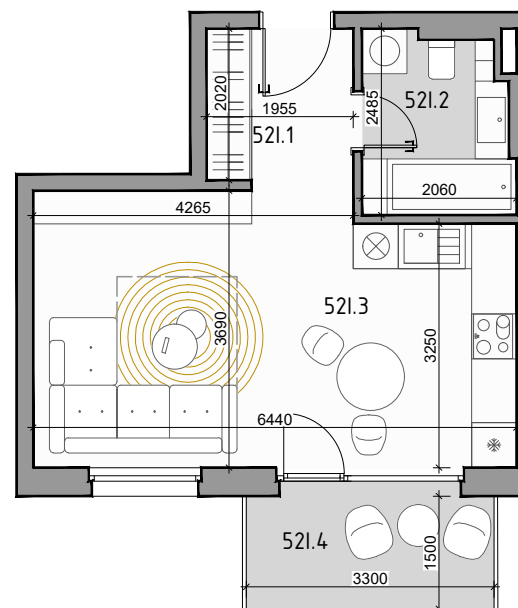

CUKROVAR

označenie bytu	podlažie	plocha interiér	plocha exteriér
52I	2	31,60 m ²	4,95 m ²

1 - IZBOVÝ BYT

52I.1	PREDSIEŇ	4,14 m ²
52I.2	KÚPEĽŇA	4,65 m ²
52I.3	OBÝVACIA IZBA + KK	22,81 m ²
52I.4	BALKÓN	4,95 m ²

NEO | REALITNÁ
KANCELÁRIA

Dušan Sivák
+421 911 880 988
sivak@neoreal.sk

Pôdorys a rozmiestnenie vnútorného vybavenia bytu sú ilustračné. Uvedené rozmery sú predbežné a nemusia sa zhodovať s realizačným projektom.