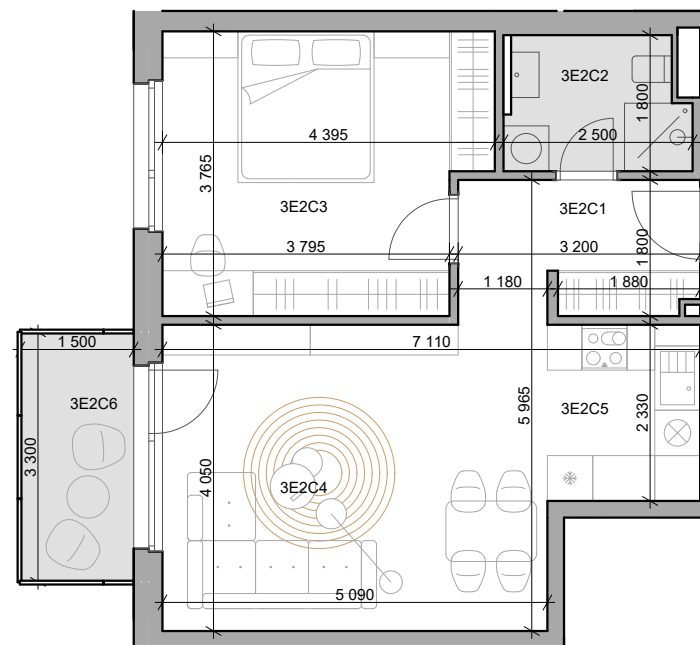

CUKROVAR

2 - izbový byt

3E2C1	Chodba	5,75 m ²
3E2C2	Kúpeľňa	4,15 m ²
3E2C3	Izba	15,40 m ²
3E2C4	Obývacia izba	20,61 m ²
3E2C5	Kuchyňa	4,71 m ²
3E2C6	Balkón	4,95 m ²

označenie bytu	podlažie	plocha interiér	plocha exteriér
3E2C	2	50,62 m ²	4,95 m ²

NEO | REALITNÁ
KANCELÁRIA

Dušan Sívák
+421 911 880 988
sivak@neoreal.sk

Pôdorys a rozmiestnenie vnútorného vybavenia bytu sú ilustračné. Uvedené rozmery sú predbežné a nemusia sa zhodovať s realizačným projektom.