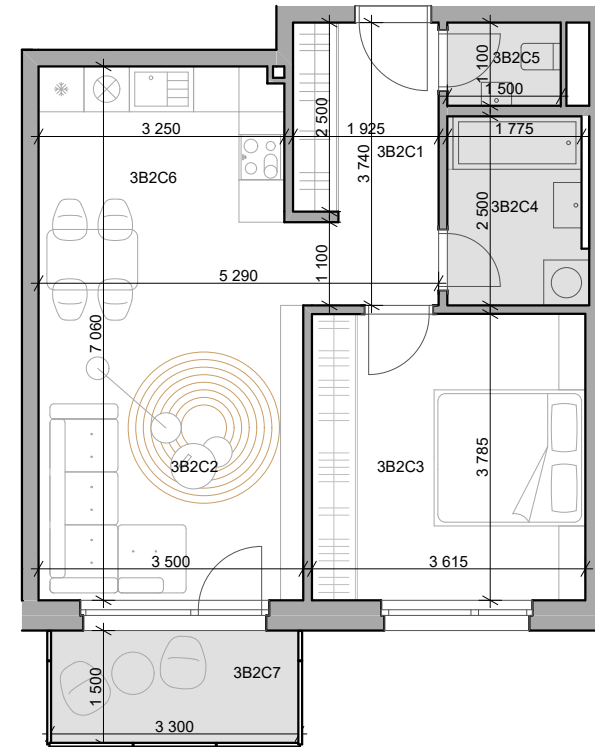

# CUKROVAR

označenie bytu	podlažie	plocha interier	plocha exteriér
3B2C	2	51,22 m <sup>2</sup>	4,95 m <sup>2</sup>

2 - izbový byt

3B2C1	Chodba	6,97 m <sup>2</sup>
3B2C2	Obývacia izba	12,32 m <sup>2</sup>
3B2C3	Izba	13,95 m <sup>2</sup>
3B2C4	Kúpeľňa	4,51 m <sup>2</sup>
3B2C5	WC	1,65 m <sup>2</sup>
3B2C6	Kuchyňa	11,82 m <sup>2</sup>
3B2C7	Balkón	4,95 m <sup>2</sup>

**NEO** | REALITNÁ  
KANCELÁRIA

Dušan Sivák  
+421 911 880 988  
sivak@neoreal.sk

Pôdorys a rozmiestnenie vnútorného vybavenia bytu sú ilustračné. Uvedené rozmery sú predbežné a nemusia sa zhodovať s realizačným projektom.