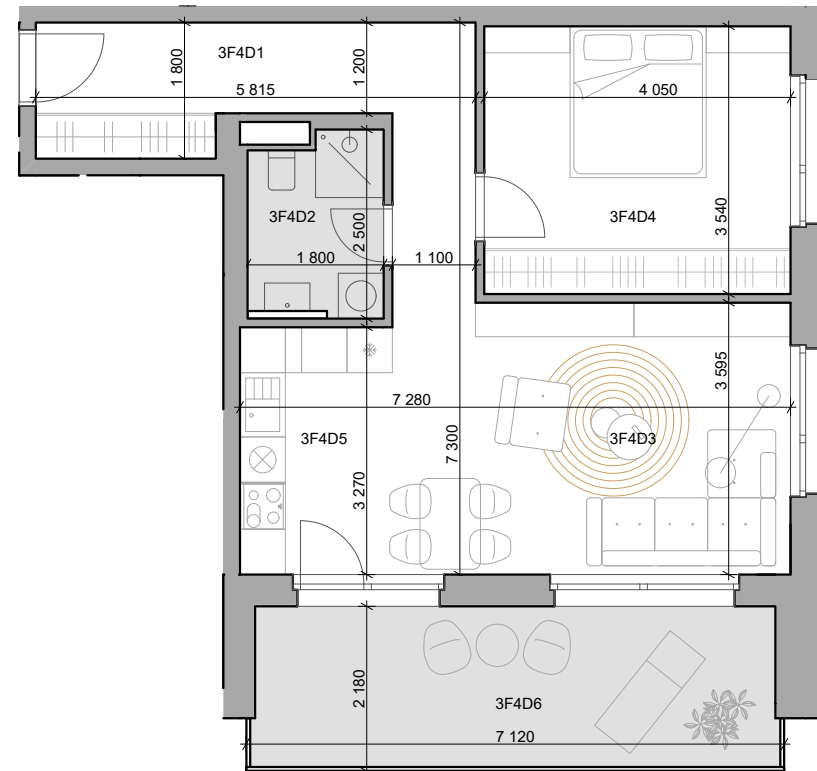

CUKROVAR

2 - izbový byt

3F4D1	Chodba	11,16 m ²
3F4D2	Kúpeľňa	4,15 m ²
3F4D3	Obývacia izba	18,93 m ²
3F4D4	Izba	14,34 m ²
3F4D5	Kuchyňa	6,59 m ²
3F4D6	Lodžia	15,17 m ²

označenie bytu	podlažie	plocha interiér	plocha exteriér
3F4D	4	55,16 m ²	15,17 m ²

NEO | REALITNÁ
KANCELÁRIA

Dušan Sívák
+421 911 880 988
sivak@neoreal.sk

Pôdorys a rozmiestnenie vnútorného vybavenia bytu sú ilustračné. Uvedené rozmery sú predbežné a nemusia sa zhodovať s realizačným projektom.