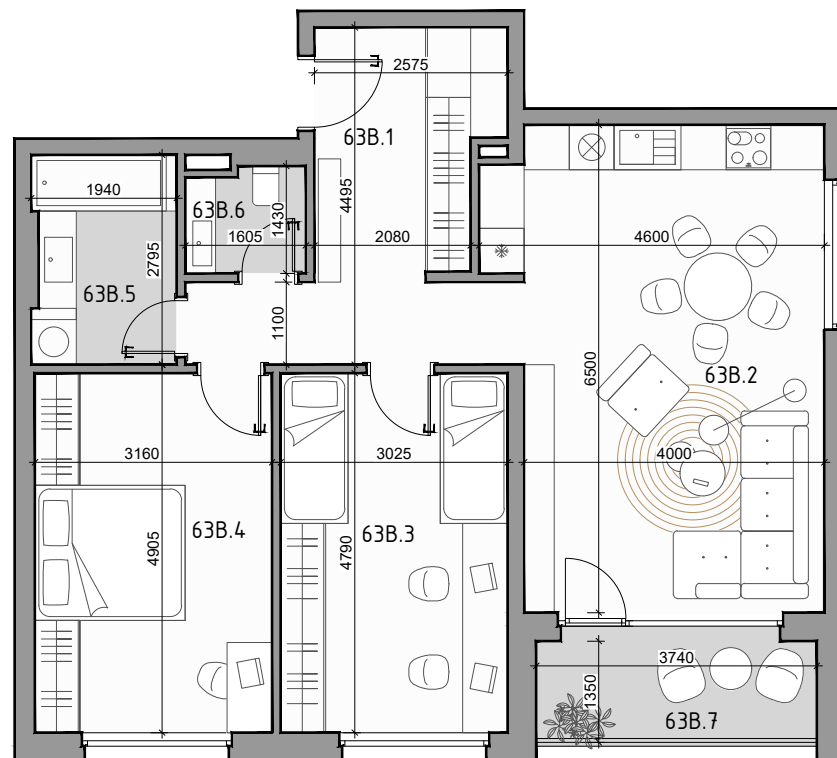

CUKROVAR

3 - IZBOVÝ BYT

63B.1	PREDSEŇ	12,67 m ²
63B.2	OBÝVACIA MIESTNOSŤ + KK	26,87 m ²
63B.3	IZBA	14,49 m ²
63B.4	IZBA	15,14 m ²
63B.5	KÚPEĽŇA	5,29 m ²
63B.6	WC	2,19 m ²
63B.7	LOGGIA	5,24 m ²

označenie bytu	podlažie	plocha interiéru	plocha exteriéru
63B	3	76,65 m ²	5,24 m ²

NEO | REALITNÁ
KANCELÁRIA

Dušan Sivák
+421 911 880 988
sivak@neoreal.sk

Pôdorys a rozmiestnenie vnútorného vybavenia bytu sú ilustračné. Uvedené rozmery sú predbežné a nemusia sa zhodovať s realizačným projektom.