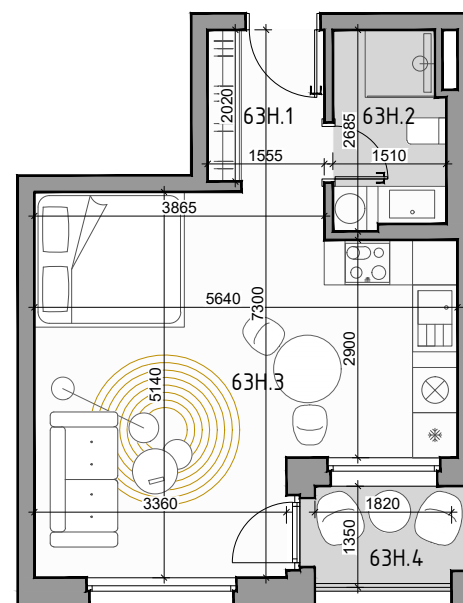

CUKROVAR

označenie bytu	podlažie	plocha interier	plocha exteriér
63H	3	31,34 m ²	2,75 m ²

1 - IZBOVÝ BYT

63H.1	PREDSIEŇ	3,30 m ²
63H.2	KÚPEĽŇA	3,83 m ²
63H.3	OBÝVACIA MIESTNOSŤ + KK	24,21 m ²
63H.4	LOGGIA	2,75 m ²

NEO | REALITNÁ
KANCELÁRIA

Dušan Sivák
+421 911 880 988
sivak@neoreal.sk

Pôdorys a rozmiestnenie vnútorného vybavenia bytu sú ilustračné. Uvedené rozmery sú predbežné a nemusia sa zhodovať s realizačným projektom.