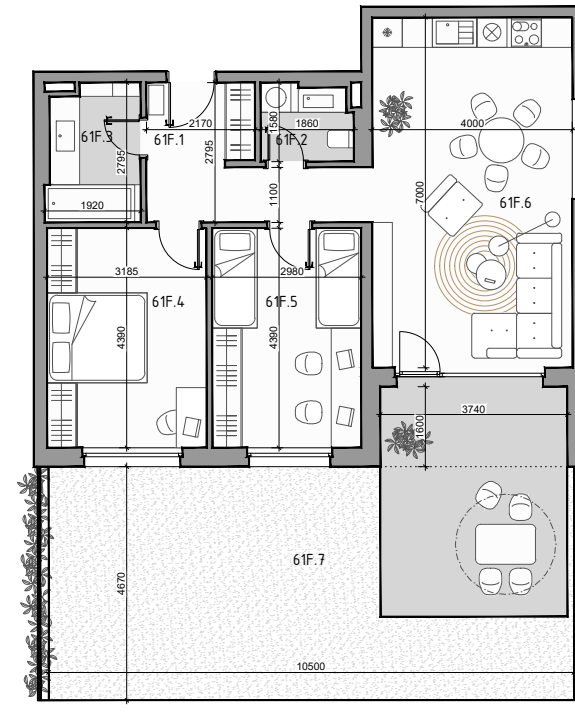

CUKROVAR

označenie bytu	podlažie	plocha interiér	plocha exteriér
61F	1	71,35 m ²	54,65 m ²

3 - IZBOVÝ BYT

61F.1	PREDSIEŇ	8,56 m ²
61F.2	WC	2,75 m ²
61F.3	KÚPEĽŇA	4,98 m ²
61F.4	IZBA	13,98 m ²
61F.5	IZBA	13,08 m ²
61F.6	OBÝVACIA IZBA + KK	28,00 m ²
61F.7	PREDZÁHRADKA	54,65 m ²

NEO | REALITNÁ
KANCELÁRIA

Dušan Sivák
+421 911 880 988
sivak@neoreal.sk

Pôdorys a rozmiestnenie vnútorného vybavenia bytu sú ilustračné. Uvedené rozmery sú predbežné a nemusia sa zhodovať s realizačným projektom.