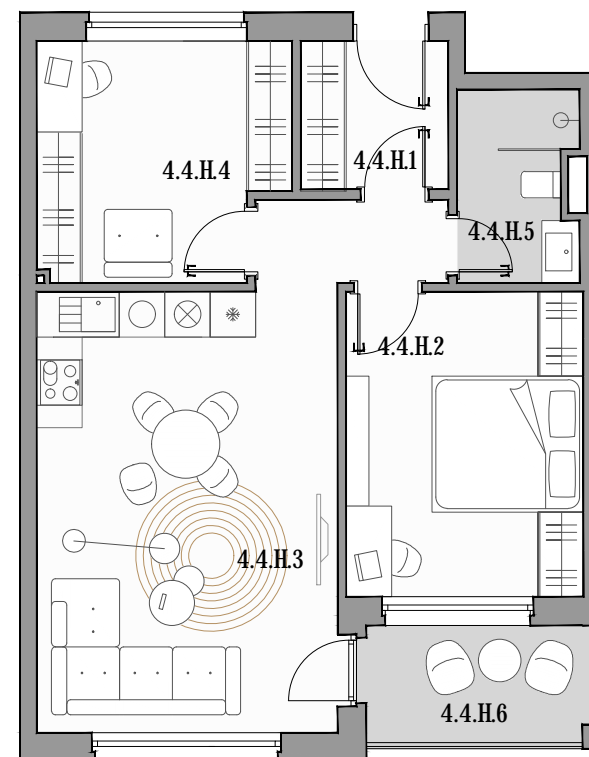

CUKROVAR

2 - IZBOVÝ BYT

4.4.H.1	PREDSIEŇ	3,82 m ²
4.4.H.2	IZBA	12,65 m ²
4.4.H.3	OBÝVACIA ČASŤ + KK	26,32 m ²
4.4.H.4	ŠATNÍK	10,05 m ²
4.4.H.5	KÚPEĽŇA	3,91 m ²
4.4.H.6	LOGGIA	4,85 m ²

označenie bytu	podlažie	plocha interier	plocha exteriér
4.4.H	4	56,75 m ²	4,85 m ²

NEO | REALITNÁ
KANCELÁRIA

Dušan Sivák
+421 911 880 988
sivak@neoreal.sk

Pôdorys a rozmiestnenie vnútorného vybavenia bytu sú ilustračné. Uvedené rozmery sú predbežné a nemusia sa zhodovať s realizačným projektom.