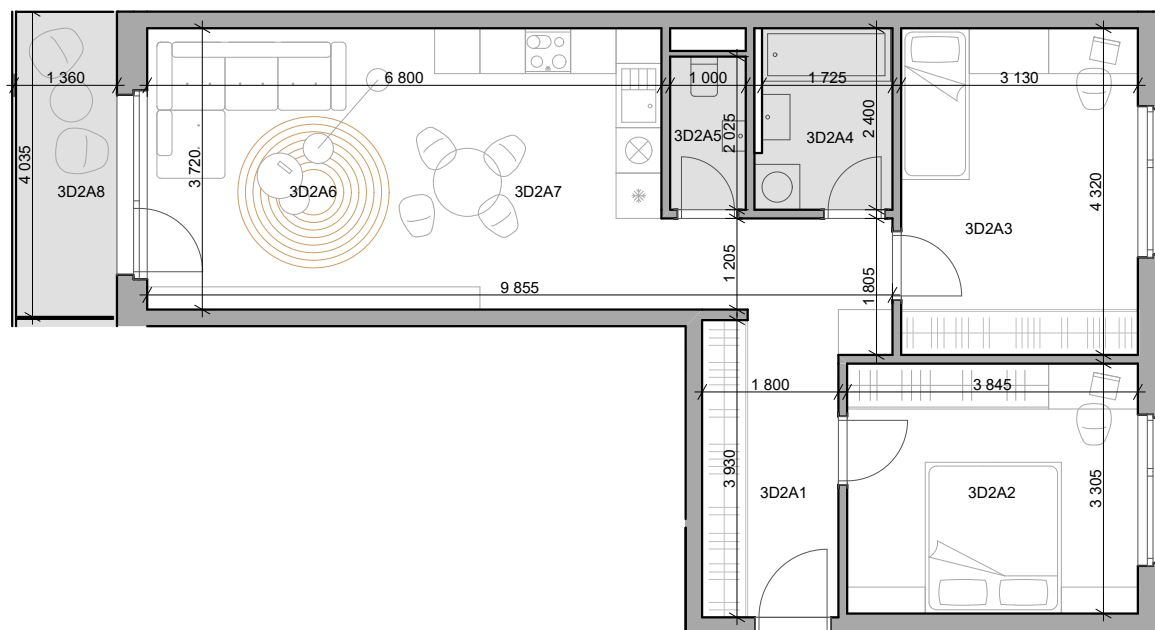

CUKROVAR

označenie bytu	podlažie	plocha interier	plocha exteriér
3D2A	2	69,12 m ²	5,63 m ²

3 - izbový byt

3D2A1	Chodba	11,35 m ²
3D2A2	Izba	12,71 m ²
3D2A3	Izba	13,52 m ²
3D2A4	Kúpeľňa	4,22 m ²
3D2A5	WC	2,03 m ²
3D2A6	Obývacia izba	16,37 m ²
3D2A7	Kuchyňa	8,93 m ²
3D2A8	Lodžia	5,63 m ²

NEO | REALITNÁ
KANCELÁRIA

Dušan Sívák
+421 911 880 988
sivak@neoreal.sk

Pôdorys a rozmiestnenie vnútorného vybavenia bytu sú ilustračné. Uvedené rozmery sú predbežné a nemusia sa zhodovať s realizačným projektom.