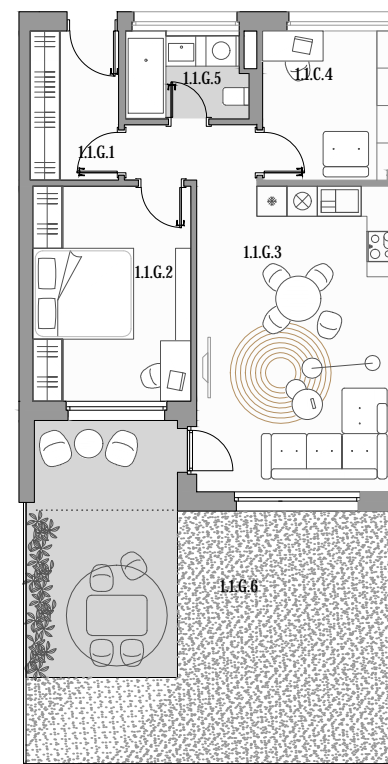

CUKROVAR

2 - IZBOVÝ BYT

1.1.G.1	PREDSIEŇ	5,27 m ²
1.1.G.2	IZBA	13,39 m ²
1.1.G.3	OBÝVACIA ČASŤ + KK	27,35 m ²
1.1.G.4	ŠATNÍK	7,87 m ²
1.1.G.5	KÚPEĽŇA	3,97 m ²
1.1.G.6	PREDZÁHRADKA	42,75 m ²

označenie bytu	podlažie	plocha interier	plocha exteriér
1.1.G	1	57,85 m ²	42,75 m ²

NEO

REALITNÁ
KANCELÁRIA

Dušan Sivák
+421 911 880 988
sivak@neoreal.sk

Pôdorys a rozmiestnenie vnútorného vybavenia bytu sú ilustračné. Uvedené rozmery sú predbežné a nemusia sa zhodovať s realizačným projektom.