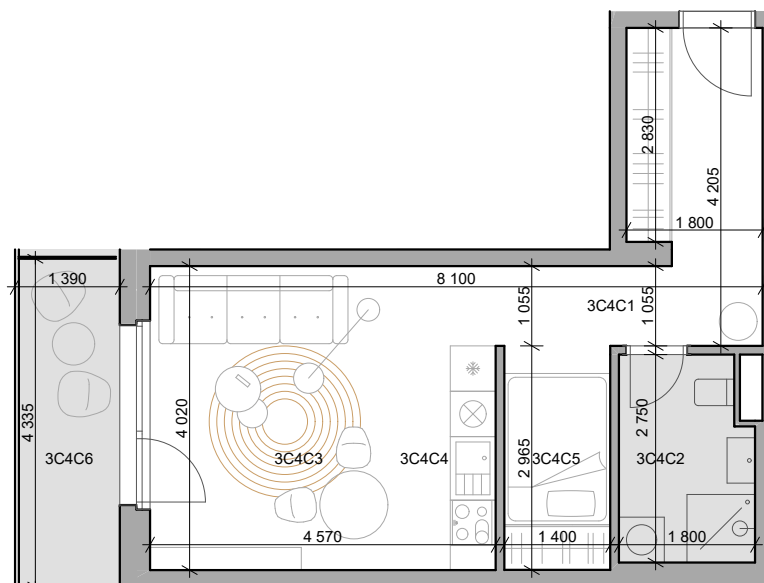

# CUKROVAR

označenie bytu	podlažie	plocha interiér	plocha exteriér
3C4C	4	36,27 m <sup>2</sup>	6,05 m <sup>2</sup>

1 - izbový byt

3C4C1	Chodba	9,20 m <sup>2</sup>
3C4C2	Kúpeľňa	4,69 m <sup>2</sup>
3C4C3	Obývacia izba	13,27 m <sup>2</sup>
3C4C4	Kuchyňa	5,11 m <sup>2</sup>
3C4C5	Spací kút	4,01 m <sup>2</sup>
3C4C6	Lodžia	6,05 m <sup>2</sup>

**NEO** | REALITNÁ  
KANCELÁRIA

Dušan Sívák  
+421 911 880 988  
sivak@neoreal.sk

Pôdorys a rozmiestnenie vnútorného vybavenia bytu sú ilustračné. Uvedené rozmery sú predbežné a nemusia sa zhodovať s realizačným projektom.