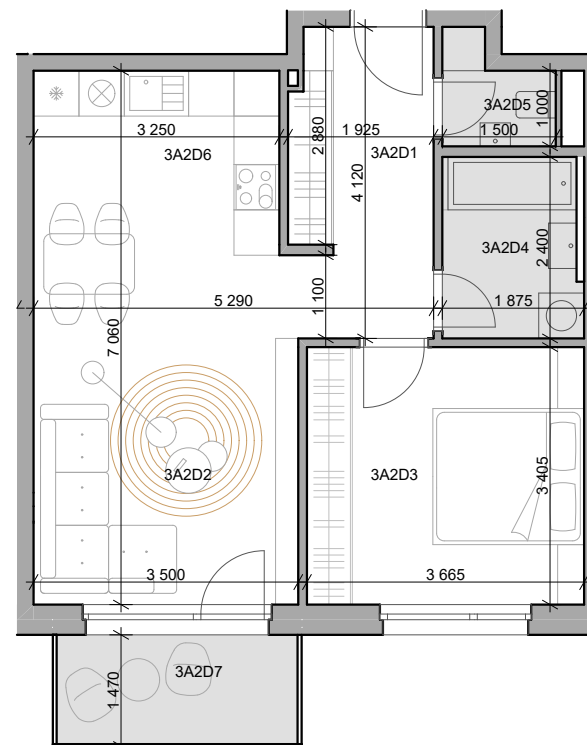

CUKROVAR

2 - izbový byt

3A2D1	Chodba	7,52 m ²
3A2D2	Obývacia izba	12,32 m ²
3A2D3	Izba	12,48 m ²
3A2D4	Kúpeľňa	4,34 m ²
3A2D5	WC	1,83 m ²
3A2D6	Kuchyňa	11,78 m ²
3A2D7	Balkón	4,95 m ²

označenie bytu	podlažie	plocha interiér	plocha exteriér
3A2D	2	50,27 m ²	4,95 m ²

NEO | REALITNÁ
KANCELÁRIA

Dušan Sívák
+421 911 880 988
sivak@neoreal.sk

Pôdorys a rozmiestnenie vnútorného vybavenia bytu sú ilustračné. Uvedené rozmery sú predbežné a nemusia sa zhodovať s realizačným projektom.