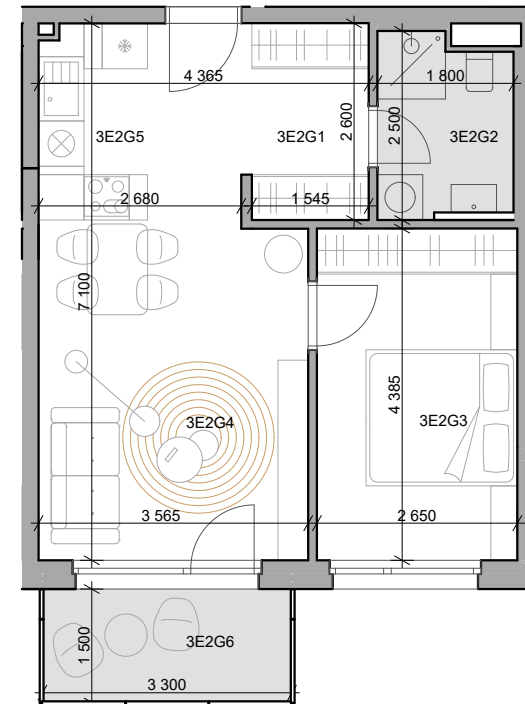

# CUKROVAR

označenie bytu	podlažie	plocha interiér	plocha exteriér
3E2G	2	42,91 m <sup>2</sup>	4,95 m <sup>2</sup>

2 - izbový byt

3E2G1	Chodba	7,01 m <sup>2</sup>
3E2G2	Kúpeľňa	4,15 m <sup>2</sup>
3E2G3	Izba	11,62 m <sup>2</sup>
3E2G4	Obývacia izba	15,63 m <sup>2</sup>
3E2G5	Kuchyňa	4,50 m <sup>2</sup>
3E2G6	Balkón	4,95 m <sup>2</sup>

**NEO** | REALITNÁ  
KANCELÁRIA

Dušan Sívák  
+421 911 880 988  
sivak@neoreal.sk

Pôdorys a rozmiestnenie vnútorného vybavenia bytu sú ilustračné. Uvedené rozmery sú predbežné a nemusia sa zhodovať s realizačným projektom.