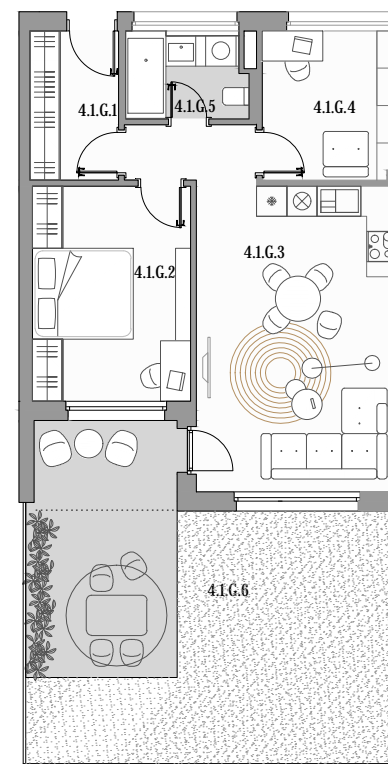

CUKROVAR

2 - IZBOVÝ BYT

4.1.G.1	PREDSIEŇ	5,27 m ²
4.1.G.2	IZBA	13,39 m ²
4.1.G.3	OBÝVACIA ČASŤ + KK	27,35 m ²
4.1.G.4	ŠATNÍK	7,87 m ²
4.1.G.5	KÚPEĽŇA	3,97 m ²
4.1.G.6	PREDZÁHRADKA	42,75 m ²

označenie bytu	podlažie	plocha interier	plocha exteriér
4.1.G	1	57,85 m ²	42,75 m ²

NEO

REALITNÁ
KANCELÁRIA

Dušan Sivák
+421 911 880 988
sivak@neoreal.sk

Pôdorys a rozmiestnenie vnútorného vybavenia bytu sú ilustračné. Uvedené rozmery sú predbežné a nemusia sa zhodovať s realizačným projektom.