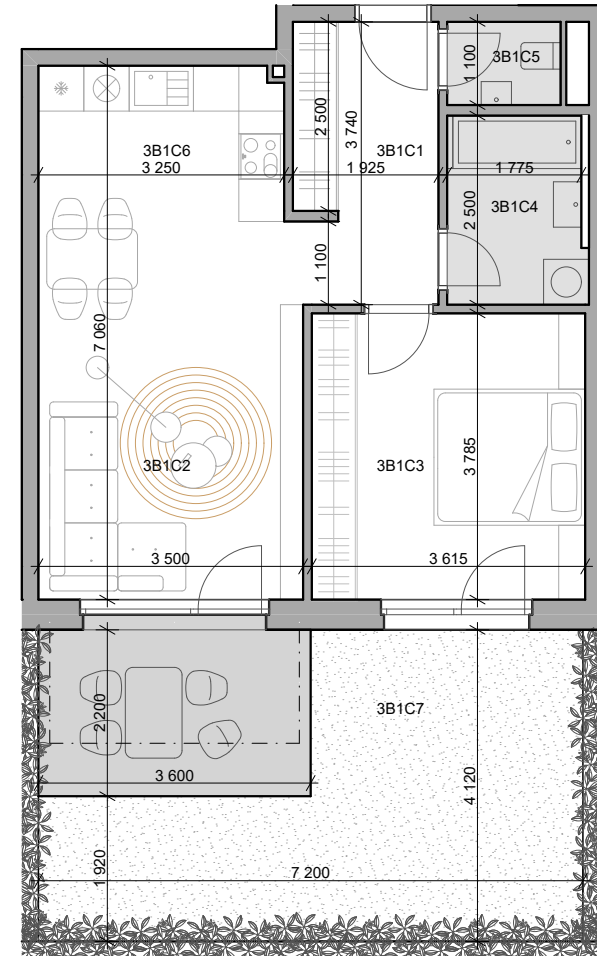

CUKROVAR

2 - izbový byt

3B1C1	Chodba	6,97 m ²
3B1C2	Obývacia izba	12,32 m ²
3B1C3	Izba	13,95 m ²
3B1C4	Kúpeľňa	4,51 m ²
3B1C5	WC	1,65 m ²
3B1C6	Kuchyňa	11,82 m ²
3B1C7	Predzáhradka	29,66 m ²

označenie bytu	podlažie	plocha interier	plocha exteriér
3B1C	1	51,22 m ²	29,66 m ²

NEO | REALITNÁ
KANCELÁRIA

Dušan Sívák
+421 911 880 988
sivak@neoreal.sk

Pôdorys a rozmiestnenie vnútorného vybavenia bytu sú ilustračné. Uvedené rozmery sú predbežné a nemusia sa zhodovať s realizačným projektom.