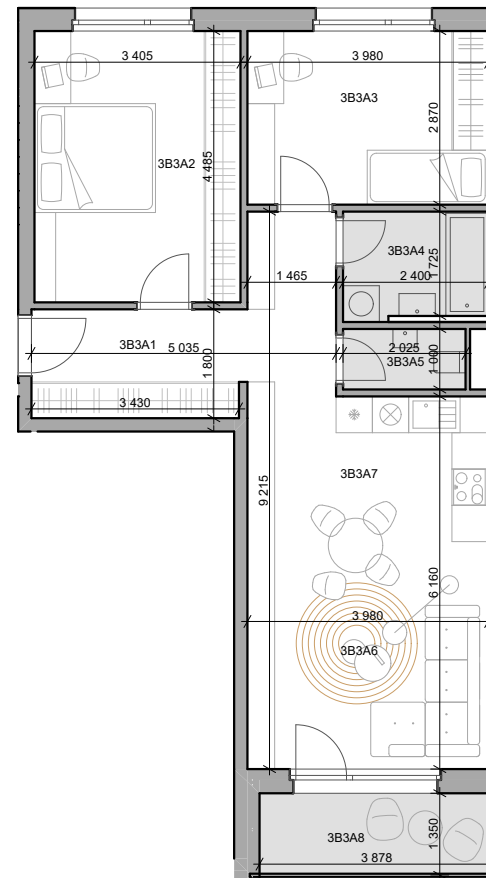

# CUKROVAR

3 - izbový byt

3B3A1	Chodba	10,82 m <sup>2</sup>
3B3A2	Izba	15,27 m <sup>2</sup>
3B3A3	Izba	11,42 m <sup>2</sup>
3B3A4	Kúpeľňa	4,21 m <sup>2</sup>
3B3A5	WC	2,03 m <sup>2</sup>
3B3A6	Obývacia izba	14,96 m <sup>2</sup>
3B3A7	Kuchyňa	9,55 m <sup>2</sup>
3B3A8	Lodžia	5,37 m <sup>2</sup>

označenie bytu	podlažie	plocha interiér	plocha exteriér
3B3A	3	68,26 m <sup>2</sup>	5,37 m <sup>2</sup>

**NEO** | REALITNÁ  
KANCELÁRIA

Dušan Sívák  
+421 911 880 988  
sivak@neoreal.sk

Pôdorys a rozmiestnenie vnútorného vybavenia bytu sú ilustračné. Uvedené rozmery sú predbežné a nemusia sa zhodovať s realizačným projektom.