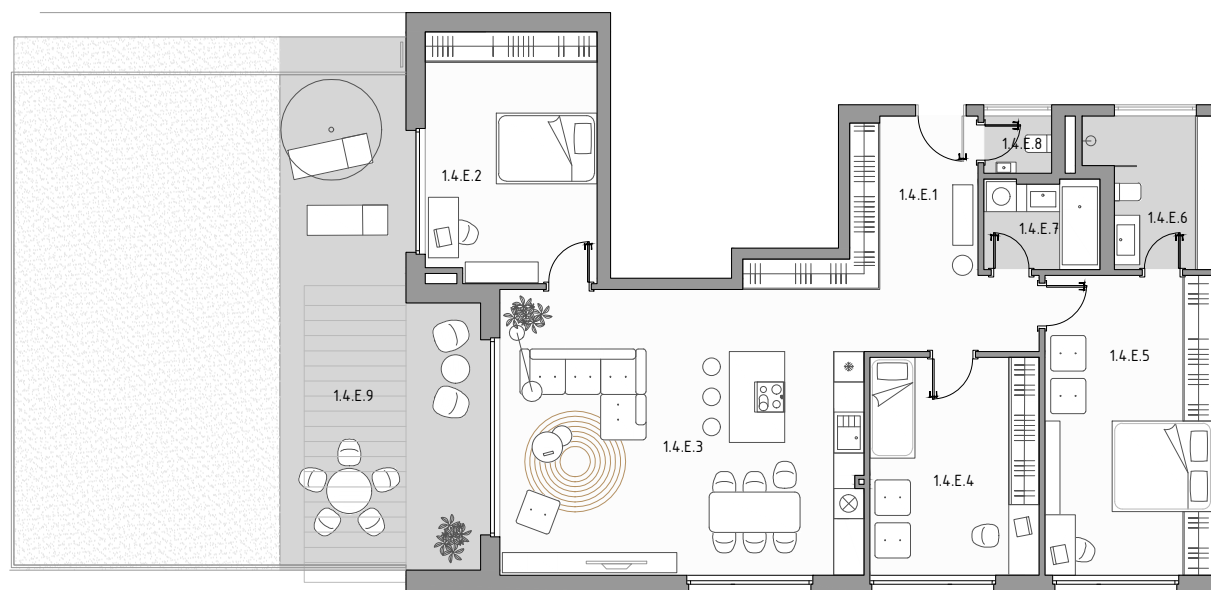

CUKROVAR

označenie bytu	podlažie	plocha interiéru	plocha exteriéru
1.4.E	4	118,99 m ²	84,29 m ²

4 - IZBOVÝ BYT

1.4.E.1	PREDSIEŇ	13,29 m ²
1.4.E.2	IZBA	16,80 m ²
1.4.E.3	OBÝVACIA MIESTNOSŤ + KK	42,19 m ²
1.4.E.4	IZBA	14,52 m ²
1.4.E.5	IZBA	19,83 m ²
1.4.E.6	KÚPEĽŇA	6,77 m ²
1.4.E.7	KÚPEĽŇA	4,06 m ²
1.4.E.8	WC	1,53 m ²
1.4.E.9	TERASA	84,29 m ²

NEO | REALITNÁ
KANCELÁRIA

Dušan Sivák
+421 911 880 988
sivak@neoreal.sk

Pôdorys a rozmiestnenie vnútorného vybavenia bytu sú ilustračné. Uvedené rozmery sú predbežné a nemusia sa zhodovať s realizačným projektom.